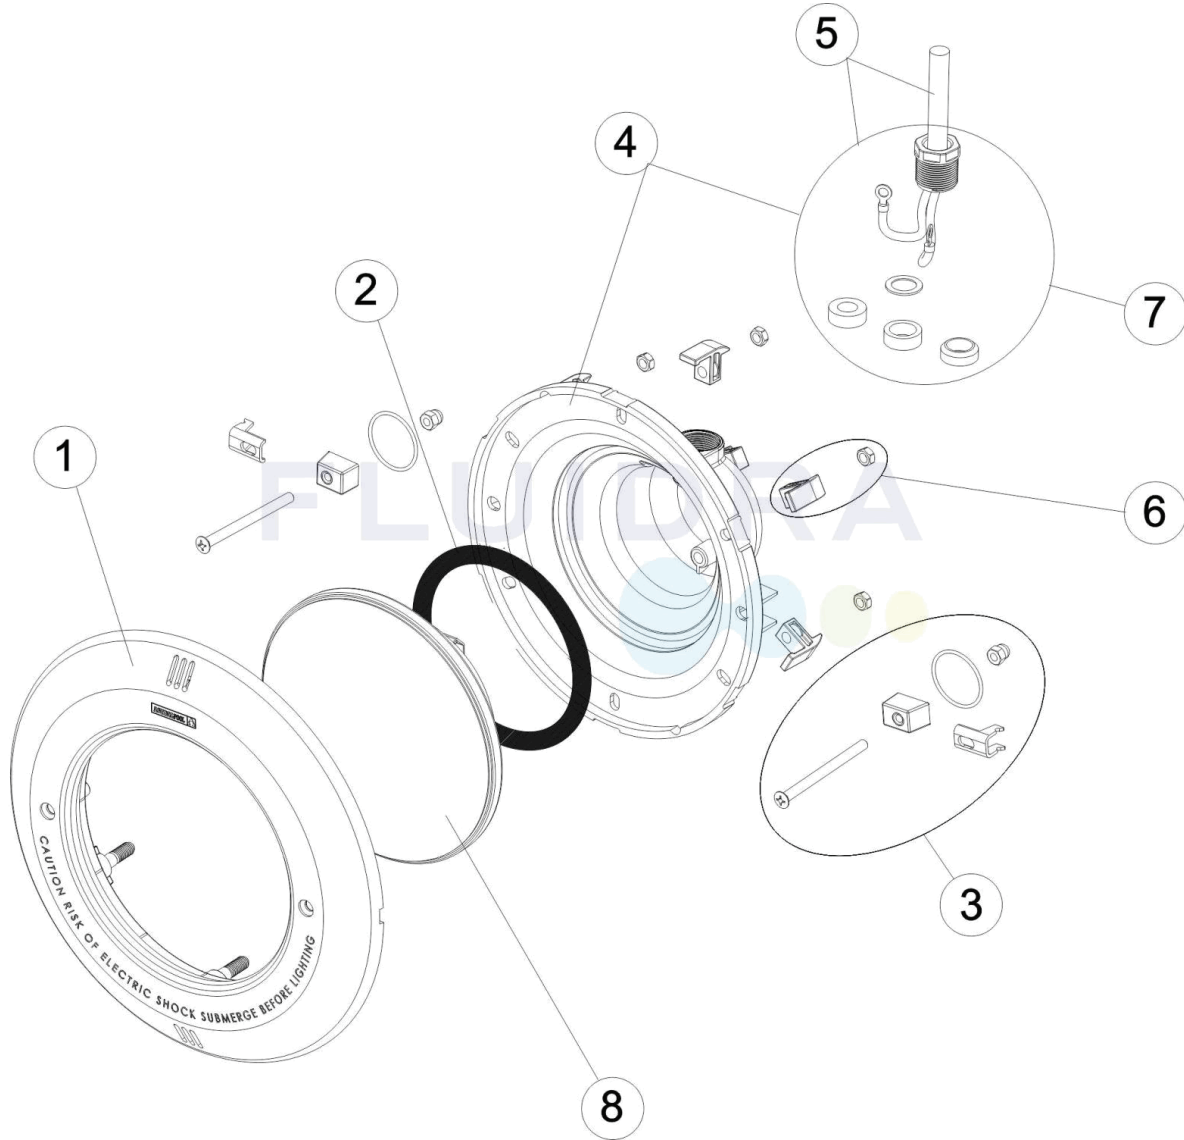

CODIGO 11279, 45619, 45620, 45621, 45622, 45640, 45641, 52599, 52600, 56003, 56004, 56005, 56006

DESCRIPCION: PROYECTOR SERIE STANDAR CON LAMPARA HALOGENA O DE LEDS

ESPAÑOL

POS	CODIGO	DESCRIPCION	POS	CODIGO	DESCRIPCION
1	* 4403010301	ARO INOX. PROYECTOR	7	* 4403010110	PRENSAESTOPAS M25 HALOGENO
1	* 4403010302	ARO BLANCO PROYECTOR	7	* 4403014001	PRENSAESTOPAS FOCO PROYECTOR LEDS
2	4403010304	JUNTA TORICA PROYECTOR	8	* 4403010058	LAMPARA 300W.12.V.
3	* 4403015002	CJTO. FIJACION PROYECTOR JELLY STD. A2	8	* 43411	LAMPARA DE LEDS 2.0 RGB
3	* 4403016002	FIJACION FOCO PROYECTOR A-4	8	* 45637	LAMPARA DE LEDS 2.0 RGB DMX
4	* 4403010305	FONDO FOCO PROYECTOR HALOGENO	8	* 43412	LAMPARA LEDS 2.0 BLANCA
4	* 4403016001	FONDO FOCO PROYECTOR M-25	8	* 56001	LAMPARA LEDS 1.11 RGB
5	* 4403010314	CABLE PROYECTOR M-25 HALOGENO	8	* 56002	LAMPARA LEDS 1.11 RGB DNX
5	* 4403014003	CABLE PROYECTOR LEDS	8	* 52596	LAMPARA LEDS 1.11 RGB BLANCA
6	4403010306	CLIP FIJACION PROYECTOR			

CODIGO **11279, 45619, 45620, 45621, 45622, 45640, 45641, 52599, 52600, 56003, 56004, 56005, 56006**

DESCRIPCION: PROYECTOR SERIE STANDAR CON LAMPARA HALOGENA O DE LEDS

OBSERVACIONES

POS	CODIGO	OBSERVACIONES
	4403010301	PARA: 45620, 45622, 45641, 52600, 56004, 56006
	4403010302	PARA: 45619, 45621, 45640, 52599, 56003, 56005
	4403015002	PARA: 11279
	4403016002	PARA: 45619, 45620, 45621, 45622, 45640, 45641, 52599, 52600, 56003, 56004, 56005, 56006
	4403010305	PARA: 11279
	4403016001	PARA: 45619, 45620, 45621, 45622, 45640, 45641, 52599, 52600, 56003, 56004, 56005, 56006
	4403010314	PARA: 11279
	4403014003	PARA: 45619, 45620, 45621, 45622, 45640, 45641, 52599, 52600, 56003, 56004, 56005, 56006
	4403010110	PARA: 11279
	4403014001	PARA: 45619, 45620, 45621, 45622, 45640, 45641, 52599, 52600, 56003, 56004, 56005, 56006
	43411	PARA: 45619, 45620
	43412	PARA: 45621, 45622
	4403010058	PARA: 11279
	45637	PARA: 45640, 45641
	52596	PARA: 52599, 52600
	56001	PARA: 56003, 56004
	56002	PARA: 56005, 56006