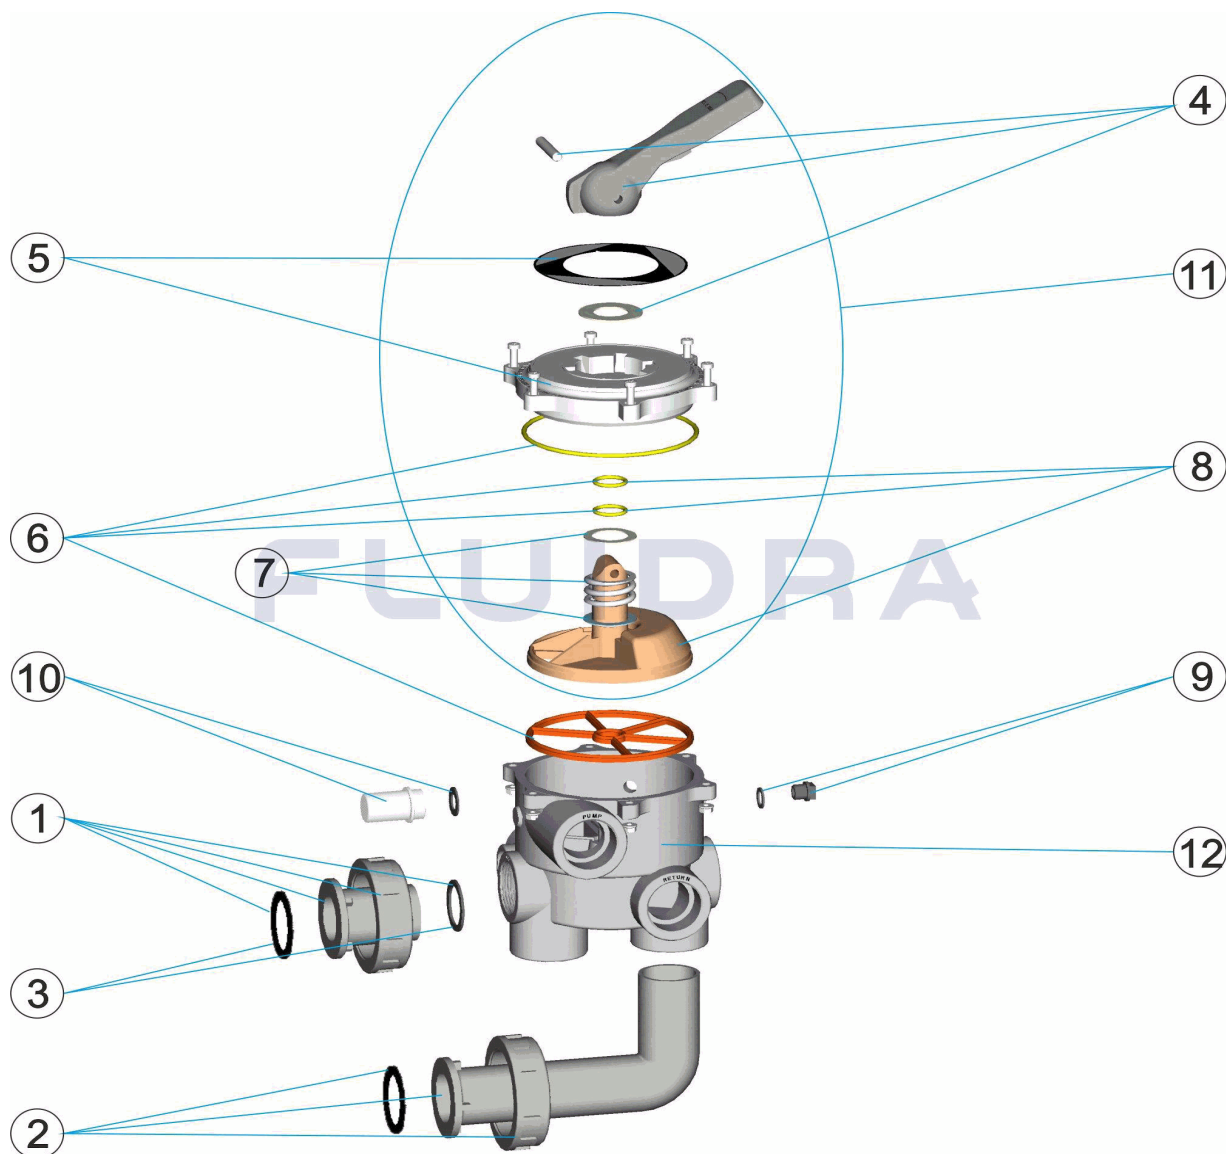

CODE **00599**

DESCRIPTION: **SELECTOR VALVE WITH LINKS**

ENGLISH

POS	CODE	DESCRIPTION	QUANTITY	POS	CODE	DESCRIPTION	QUANTITY
1	4404120201	UNION WHITE 1 1/2' NEW		6	4404120107	GASKETS NEW VALVE 1 1/2'	
1	4404120202	UNION BLACK 1 1/2' NEW		7	4404120105	SPRING WITH WASHERS	
2	4404120203	ELBOW WHITE 1 1/2' NEW		8	4404120106	DISTRIBUTOR WITH GASKETS 1 1/2'	
2	4404120204	ELBOW BLACK 1 1/2' NEW		9	4404120109	PLUG 1/4'	
3	4404120205	UNION SEALS 1 1/2'		10	4404120108	VISOR WITH SEAL	
4	4404120102	BLACK HANDLE 11/2'-2'		11	4404120112	TOP ASSEMBLY BLACK 1 1/2' MNB/N/A	
5	4404120103	BLACK TOP 1 1/2'		12	00598R0101	BLACK SELECTOR VALVE 1 1/2" POS. 3"	

CODIGO **00599**

DESCRIPCION: **VALVULA SELECTORA CON ENLACES**

ESPAÑOL

POS	CODIGO	DESCRIPCION	CANTIDAD	POS	CODIGO	DESCRIPCION	CANTIDAD
1	4404120201	ENLACE RECTO BLANCO 1 1/2' NUEVO		6	4404120107	JUNTAS VALVULA 1 1/2' NUEVA	
1	4404120202	ENLACE RECTO NEGRO 1 1/2' NUEVO		7	4404120105	RESORTE CON ARANDELAS	
2	4404120203	ENLACE ACODADO BLANCO 1 1/2' NUEVO		8	4404120106	DISTRIBUIDOR CON JUNTAS 1 1/2' NUEVO	
2	4404120204	ENLACE ACODADO NEGRO 1 1/2' NUEVO		9	4404120109	TAPON 1/4' VALVULA	
3	4404120205	JUNTAS ENLACE 1 1/2'		10	4404120108	VISOR CON JUNTA	
4	4404120102	MANETA NEGRA 1 1/2'-2'		11	4404120112	TAPA DISTRIBUIDOR NEGRA 1 1/2' MNB/N/A	
5	4404120103	TAPA CON CARATULA NEGRA 1 1/2'		12	00598R0101	CUERPO NEGRO 1 1/2" POSICION 3"	