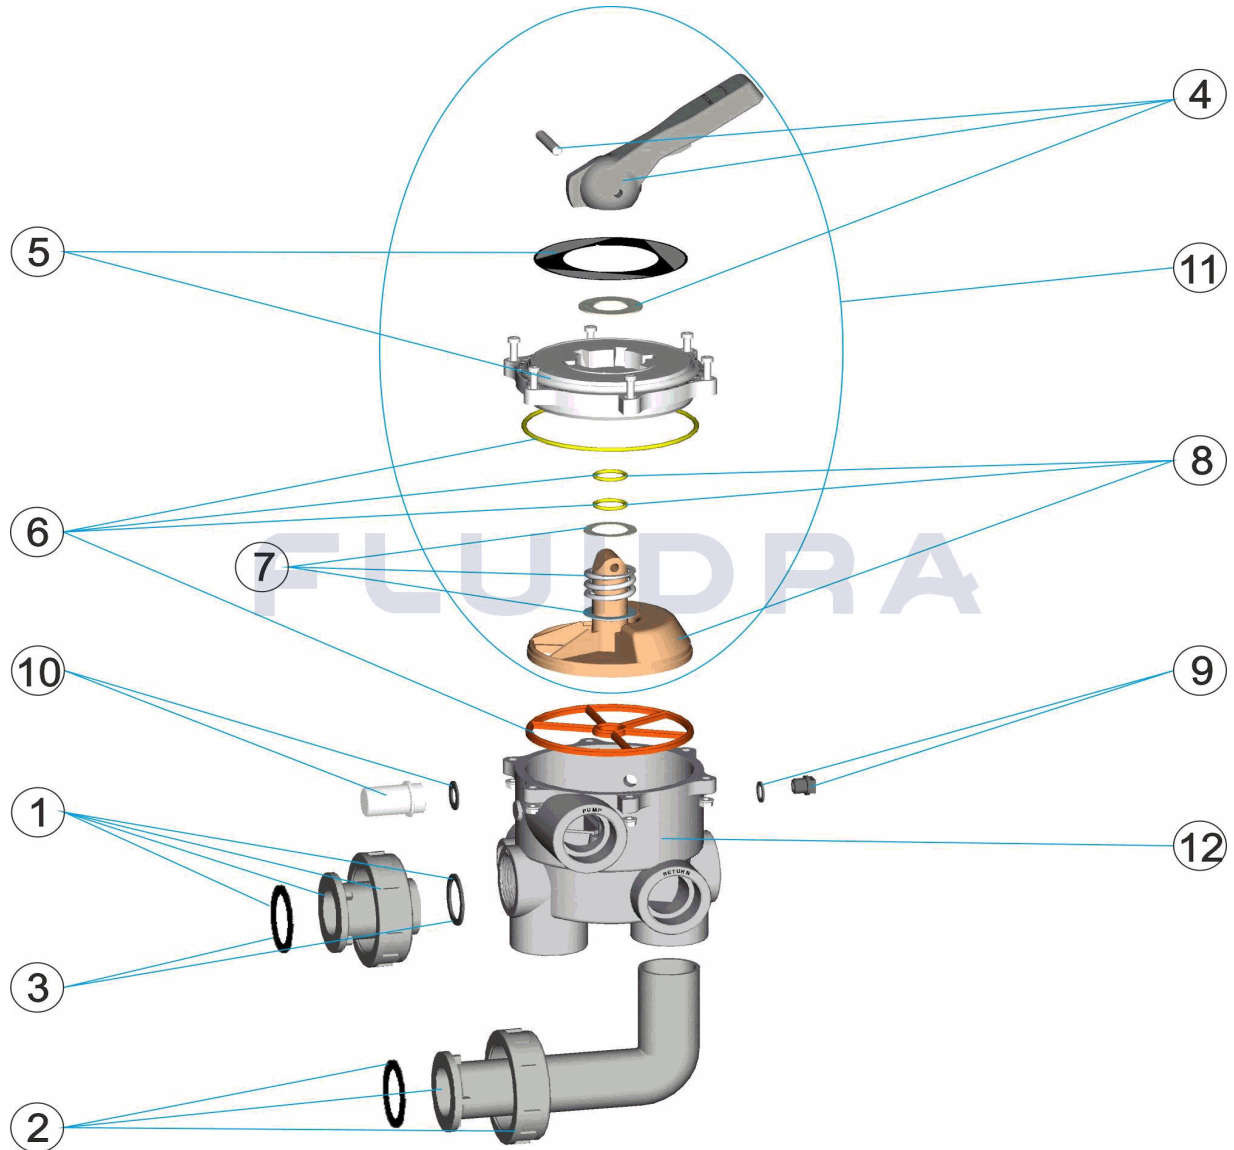

CODE **00599**

DESCRIPTION: **SÉLECTEUR AVEC LIENS**

FRANCAIS

POS	CODE	DESCRIPTION	QUANTITE	POS	CODE	DESCRIPTION	QUANTITE
1	4404120201	SORTIE DROITE BLANCHE 1 1/2' NOUVEAL		6	4404120107	JOINTS 1 1/2' NOUVEAU MODELE	
1	4404120202	SORTIE DROITE NOIRE 1 1/2' NOUVEAU M		7	4404120105	RESSORT ET RONDELLES	
2	4404120203	SORTIE COUDEE BLANCHE 1 1/2'		8	4404120106	BOISSEAU ET JOINT DE VANNE NOUVEAU	
2	4404120204	SORTIE COUDEE NOIRE 1 1/2'		9	4404120109	BOUCHON 1/4'	
3	4404120205	JOINTS DE SORTIES 1 1/2'		10	4404120108	VOYANT ET JOINT	
4	4404120102	POIGNEE NOIRE 1 1/2' ET 2'		11	4404120112	COUVERCLE NOIR ET BOISSEAU 1 1/2' MN	
5	4404120103	COUVERCLE NOIR AVEC INSCRIPTIONS 1		12	00598R0101	CORPS NOIR VARIATION 3