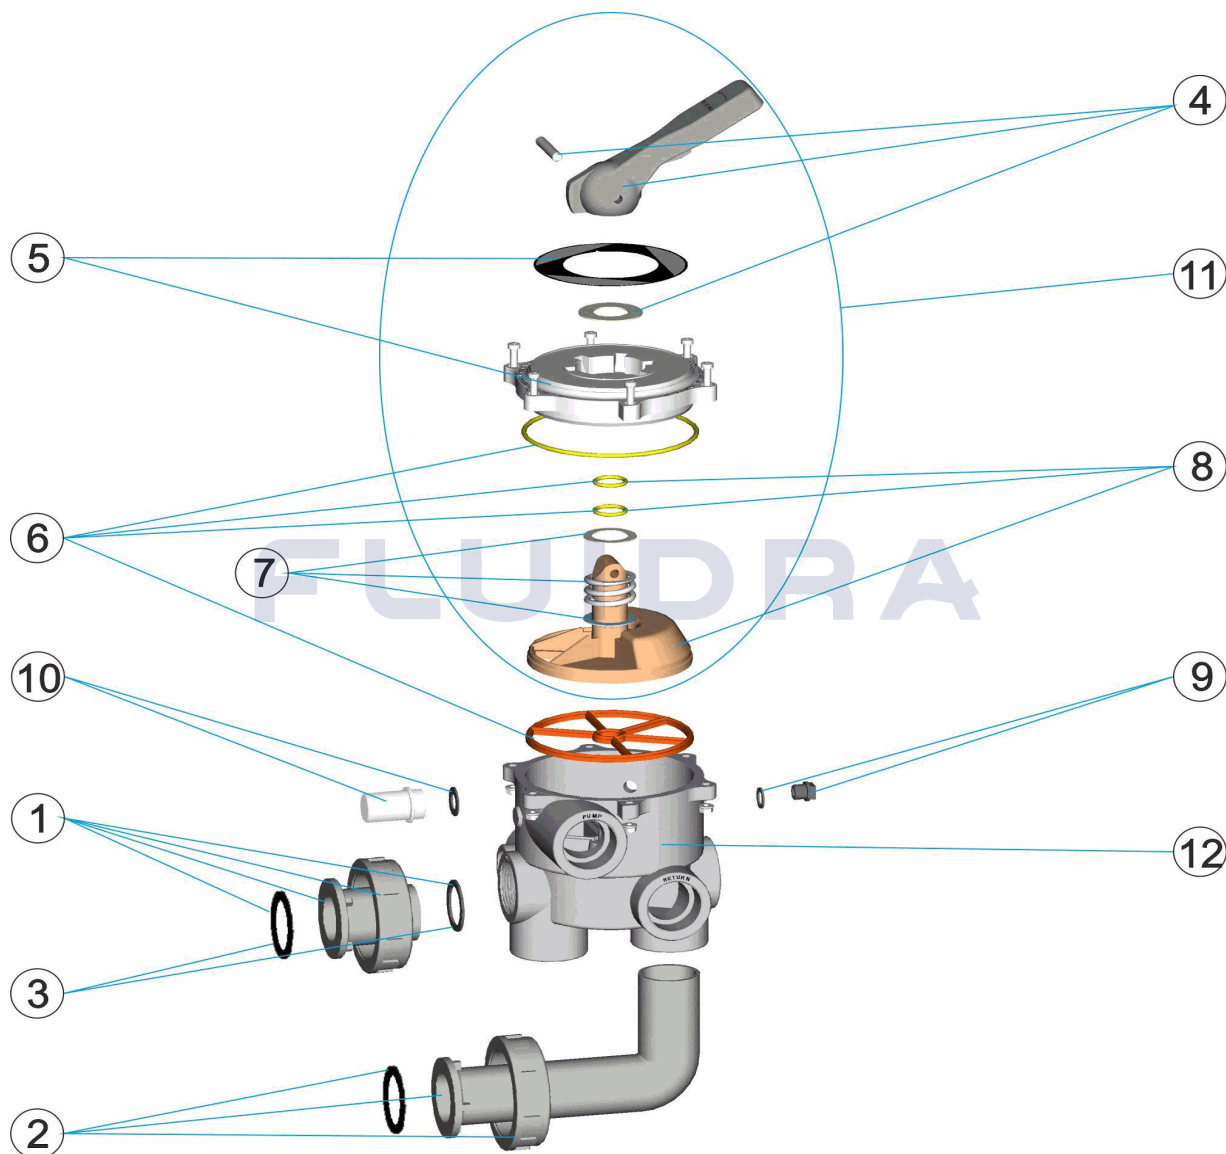

CODICE 00599

DESCRIZIONE: VALVOLA SELETRICE CON COLLEGAMENTI

ITALIANO

POS	CODICE	DESCRIZIONE	QUANTITA'	POS	CODICE	DESCRIZIONE	QUANTITA'
1	4404120201	RACCORDO DIRITTO BIANCO 1 1/2 NUOVC		6	4404120107	GUARNIZIONI VALVOLA 1 1/2' NUOVO	
1	4404120202	RACCORDO DIRITTO NERO 1 1/2 NUOVO		7	4404120105	MOLLA CON RONDELLA	
2	4404120203	RACCORDO A GOMITO BIANCO 1 1/2" NU		8	4404120106	DISTRIBUTORE CON GUARNIZIONI 1 1/2" NI	
2	4404120204	RACCORDO A GOMITO NERO 1 1/2 NUOVC		9	4404120109	COPERCHIO 1/4" PER VALVOLA	
3	4404120205	GUARNIZIONE PER RACCORDO 1 1/2'		10	4404120108	VISORE CON GUARNIZIONE	
4	4404120102	MANIGLIA NERA 1 1/2' - 2'		11	4404120112	COPERCHIO DI DISTRIBUZIONE NERO 1 1/2'	
5	4404120103	COPERCHIO CON MASCHERA NERA 1 1/2"		12	00598R0101	CORPO 1 1/2" POS.3 NER "	

CODIGO **00599**

DESCRIÇÃO: **VÁLVULA SELECTORA COM LIGAÇÕES**

PORTUGUES

POS	CODIGO	DESCRIÇÃO	JANTIDADE	POS	CODIGO	DESCRIÇÃO	JANTIDADE
1	4404120201	LIGAÇÃO RECTA BRANCA 1 1/2' NOVA		6	4404120107	JUNTAS VÁLVULA 1 1/2'	
1	4404120202	LIGAÇÃO RECTA PRETA 1 1/2' NOVA		7	4404120105	MOLA COM ANILHAS	
2	4404120203	LIGAÇÃO CURVA BRANCA 1 1/2' NOVA		8	4404120106	DISTRIBUIDOR COM JUNTAS 1 1/2"	
2	4404120204	LIGAÇÃO CURVA PRETA 1 1/2' NOVA		9	4404120109	TAMPÃO 1/4' VÁLVULA	
3	4404120205	JUNTAS LIGAÇÃO 1 1/2'		10	4404120108	VISOR COM JUNTA	
4	4404120102	MANIPULO PRETO 1 1/2'-2'		11	4404120112	TAMPA DISTRIBUIDORA PRETA 1 1/2" MNB/Λ	
5	4404120103	TAMPA COM ESPELHO FRONTAL PRETA 1		12	00598R0101	CORPO 1 1/2" POSIÇÃO 3 NEGR "	