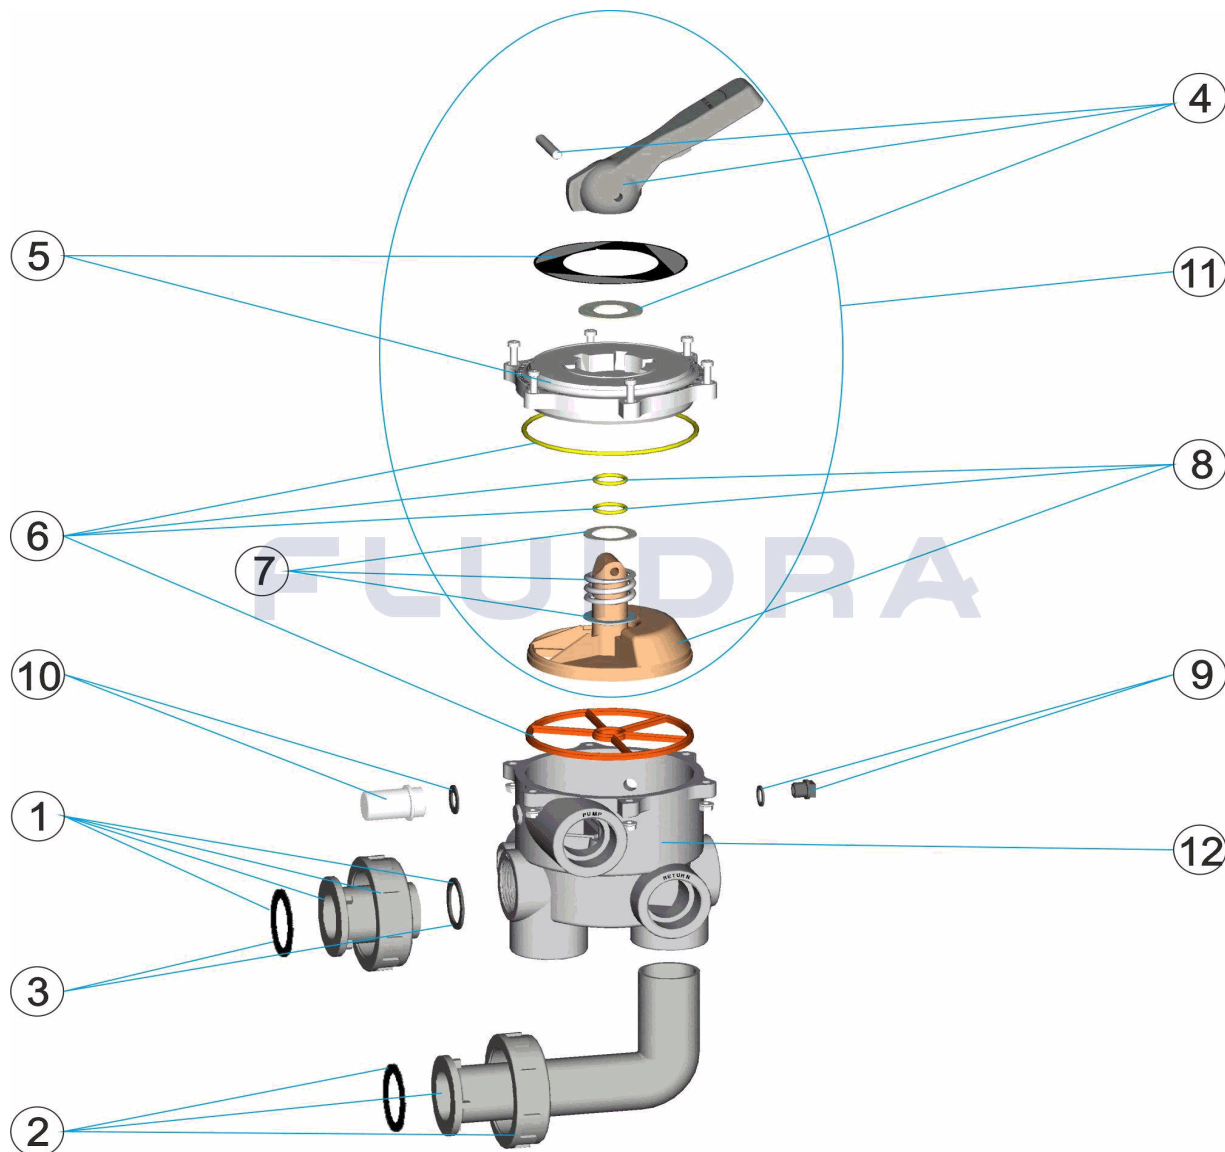

CODIGO **00599**

DESCRIPCION: **VALVULA SELECTORA CON ENLACES**

ESPAÑOL

POS	CODIGO	DESCRIPCION	CANTIDAD	POS	CODIGO	DESCRIPCION	CANTIDAD
1	4404120201	ENLACE RECTO BLANCO 1 1/2' NUEVO		6	4404120107	JUNTAS VALVULA 1 1/2' NUEVA	
1	4404120202	ENLACE RECTO NEGRO 1 1/2' NUEVO		7	4404120105	RESORTE CON ARANDELAS	
2	4404120203	ENLACE ACODADO BLANCO 1 1/2' NUEVO		8	4404120106	DISTRIBUIDOR CON JUNTAS 1 1/2' NUEVO	
2	4404120204	ENLACE ACODADO NEGRO 1 1/2' NUEVO		9	4404120109	TAPON 1/4' VALVULA	
3	4404120205	JUNTAS ENLACE 1 1/2'		10	4404120108	VISOR CON JUNTA	
4	4404120102	MANETA NEGRA 1 1/2'-2'		11	4404120112	TAPA DISTRIBUIDOR NEGRA 1 1/2' MNB/N/A	
5	4404120103	TAPA CON CARATULA NEGRA 1 1/2'		12	00598R0101	CUERPO NEGRO 1 1/2" POSICION 3"	

CODICE 00599

DESCRIZIONE: VALVOLA SELETRICE CON COLLEGAMENTI

ITALIANO

POS	CODICE	DESCRIZIONE	QUANTITA'	POS	CODICE	DESCRIZIONE	QUANTITA'
1	4404120201	RACCORDO DIRITTO BIANCO 1 1/2 NUOVC		6	4404120107	GUARNIZIONI VALVOLA 1 1/2' NUOVO	
1	4404120202	RACCORDO DIRITTO NERO 1 1/2 NUOVO		7	4404120105	MOLLA CON RONDELLA	
2	4404120203	RACCORDO A GOMITO BIANCO 1 1/2" NU		8	4404120106	DISTRIBUTORE CON GUARNIZIONI 1 1/2" NI	
2	4404120204	RACCORDO A GOMITO NERO 1 1/2 NUOVC		9	4404120109	COPERCHIO 1/4" PER VALVOLA	
3	4404120205	GUARNIZIONE PER RACCORDO 1 1/2'		10	4404120108	VISORE CON GUARNIZIONE	
4	4404120102	MANIGLIA NERA 1 1/2' - 2'		11	4404120112	COPERCHIO DI DISTRIBUZIONE NERO 1 1/2'	
5	4404120103	COPERCHIO CON MASCHERA NERA 1 1/2"		12	00598R0101	CORPO 1 1/2" POS.3 NER "	