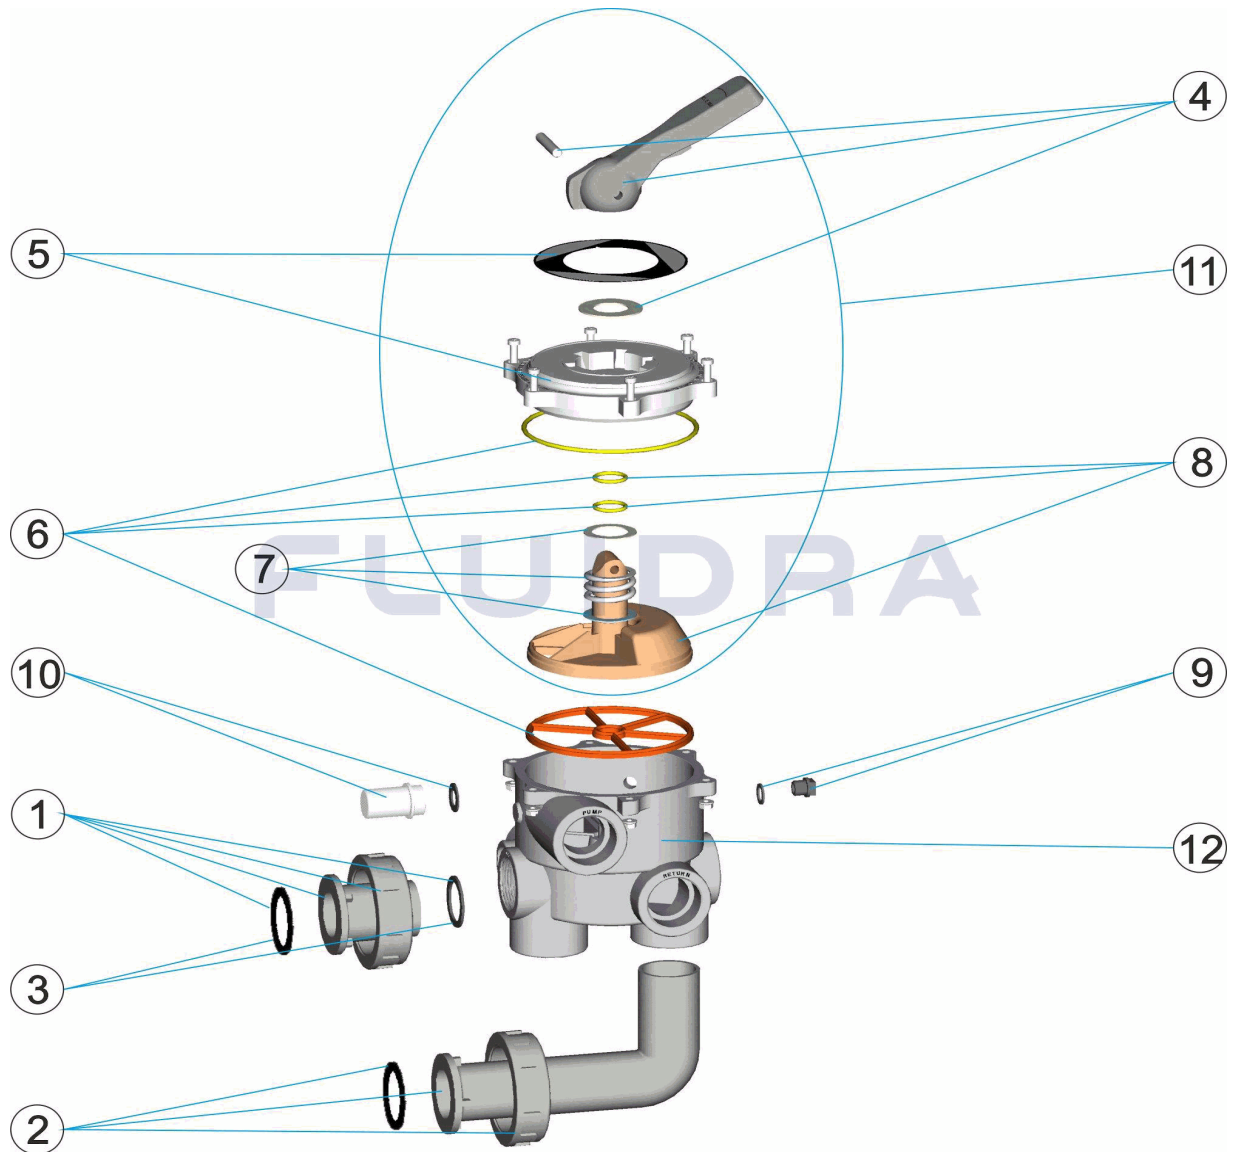

CODE **00599**

BESCHREIBUNG: **MEHRWEGVENTIL MIT ANSCHLÜSSEN**

DEUTSCH

POS	CODE	BESCHREIBUNG	MENGE	POS	CODE	BESCHREIBUNG	MENGE
1	4404120201	ANSCHLUSS GERADE WEISS 1 1/2' NEUVE		6	4404120107	VENTILDICHTUNGEN 1 1/2' NEUVERSION	
1	4404120202	ANSCHLUSS GERADE SCHWARZ 1 1/2' NE		7	4404120105	FEDER MIT UNTERLEGSCHIEBEN	
2	4404120203	ANSCHLUSSWINKEL WEISS 1 1/2' NEUVEF		8	4404120106	VERTEILER UND DICHTUNGEN 1 1/2' NEUV	
2	4404120204	ANSCHLUSSWINKEL SCHWARZ 1 1/2' NEU		9	4404120109	STOPFEN 1/4' VENTIL	
3	4404120205	DICHTUNGEN ANSCHLUSS 1 1/2'		10	4404120108	SCHAUGLAS UND DICHTUNG	
4	4404120102	GRIFF SCHWARZ 1 1/2' - 2'		11	4404120112	VERTEILERDECKEL SCHWARZ 1 1/2' MNB/Λ	
5	4404120103	ABDECKUNG MIT BEDIENFELD SCHWARZ		12	00598R0101	GEHÄUSE SCHWARZ 1 1/2" POSITION 3"