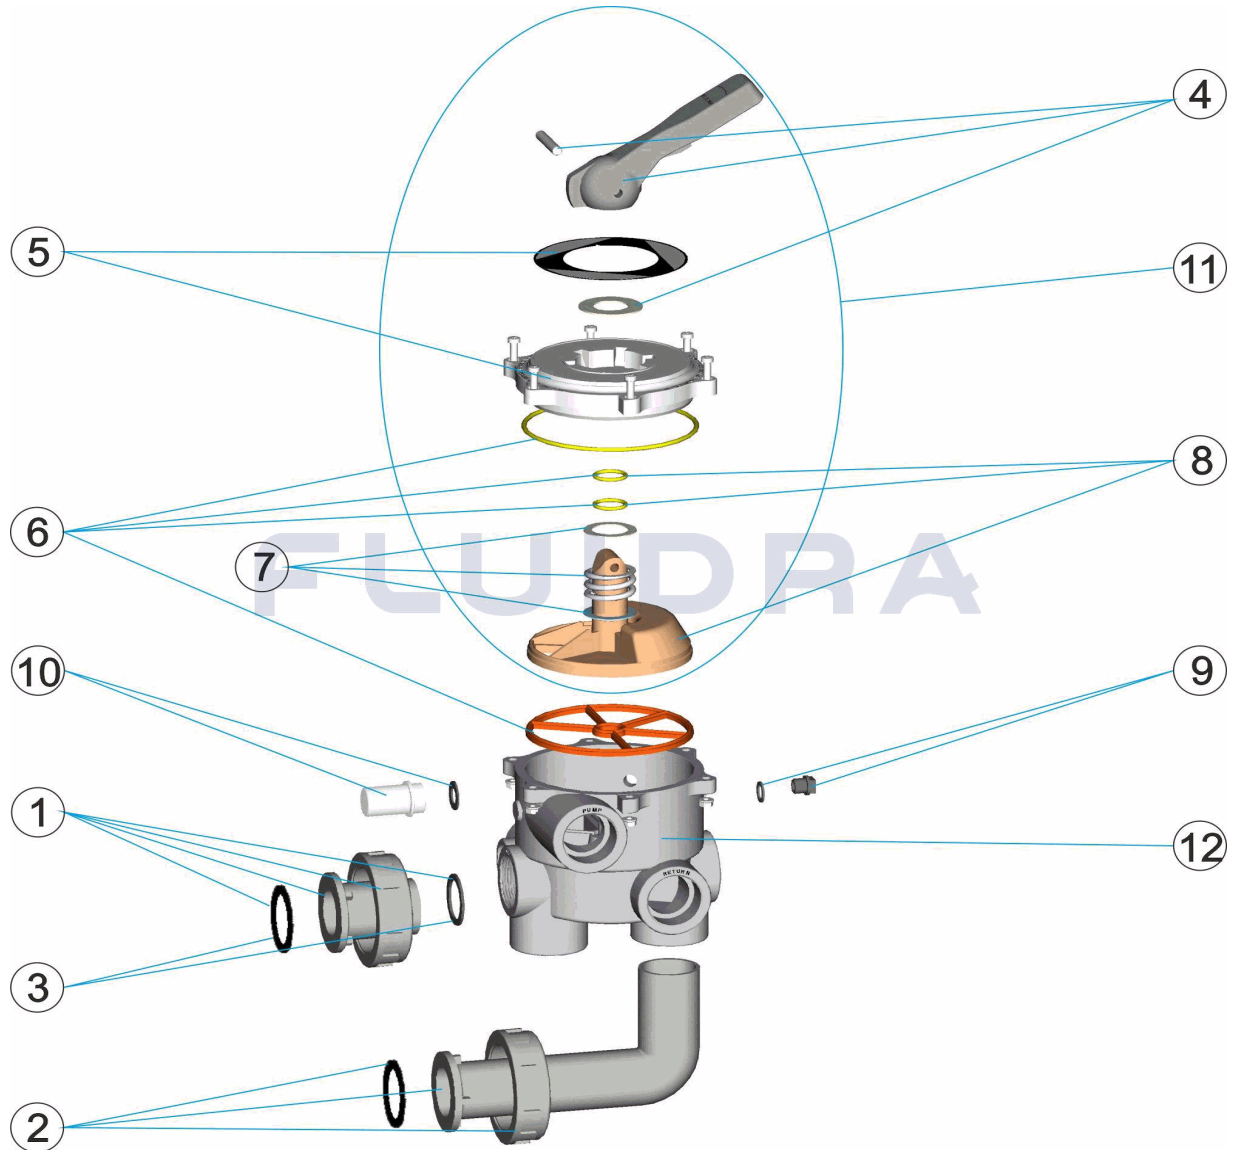

CODE **00599**

DESCRIPTION: **SELECTOR VALVE WITH LINKS**

ENGLISH

POS	CODE	DESCRIPTION	QUANTITY	POS	CODE	DESCRIPTION	QUANTITY
1	4404120201	UNION WHITE 1 1/2' NEW		6	4404120107	GASKETS NEW VALVE 1 1/2'	
1	4404120202	UNION BLACK 1 1/2' NEW		7	4404120105	SPRING WITH WASHERS	
2	4404120203	ELBOW WHITE 1 1/2' NEW		8	4404120106	DISTRIBUTOR WITH GASKETS 1 1/2'	
2	4404120204	ELBOW BLACK 1 1/2' NEW		9	4404120109	PLUG 1/4'	
3	4404120205	UNION SEALS 1 1/2'		10	4404120108	VISOR WITH SEAL	
4	4404120102	BLACK HANDLE 11/2'-2'		11	4404120112	TOP ASSEMBLY BLACK 1 1/2' MNB/N/A	
5	4404120103	BLACK TOP 1 1/2'		12	00598R0101	BLACK SELECTOR VALVE 1 1/2" POS. 3"	

CODIGO **00599**

DESCRIPCION: **VALVULA SELECTORA CON ENLACES**

ESPAÑOL

POS	CODIGO	DESCRIPCION	CANTIDAD	POS	CODIGO	DESCRIPCION	CANTIDAD
1	4404120201	ENLACE RECTO BLANCO 1 1/2' NUEVO		6	4404120107	JUNTAS VALVULA 1 1/2' NUEVA	
1	4404120202	ENLACE RECTO NEGRO 1 1/2' NUEVO		7	4404120105	RESORTE CON ARANDELAS	
2	4404120203	ENLACE ACODADO BLANCO 1 1/2' NUEVO		8	4404120106	DISTRIBUIDOR CON JUNTAS 1 1/2' NUEVO	
2	4404120204	ENLACE ACODADO NEGRO 1 1/2' NUEVO		9	4404120109	TAPON 1/4' VALVULA	
3	4404120205	JUNTAS ENLACE 1 1/2'		10	4404120108	VISOR CON JUNTA	
4	4404120102	MANETA NEGRA 1 1/2'-2'		11	4404120112	TAPA DISTRIBUIDOR NEGRA 1 1/2' MNB/N/A	
5	4404120103	TAPA CON CARATULA NEGRA 1 1/2'		12	00598R0101	CUERPO NEGRO 1 1/2" POSICION 3"	