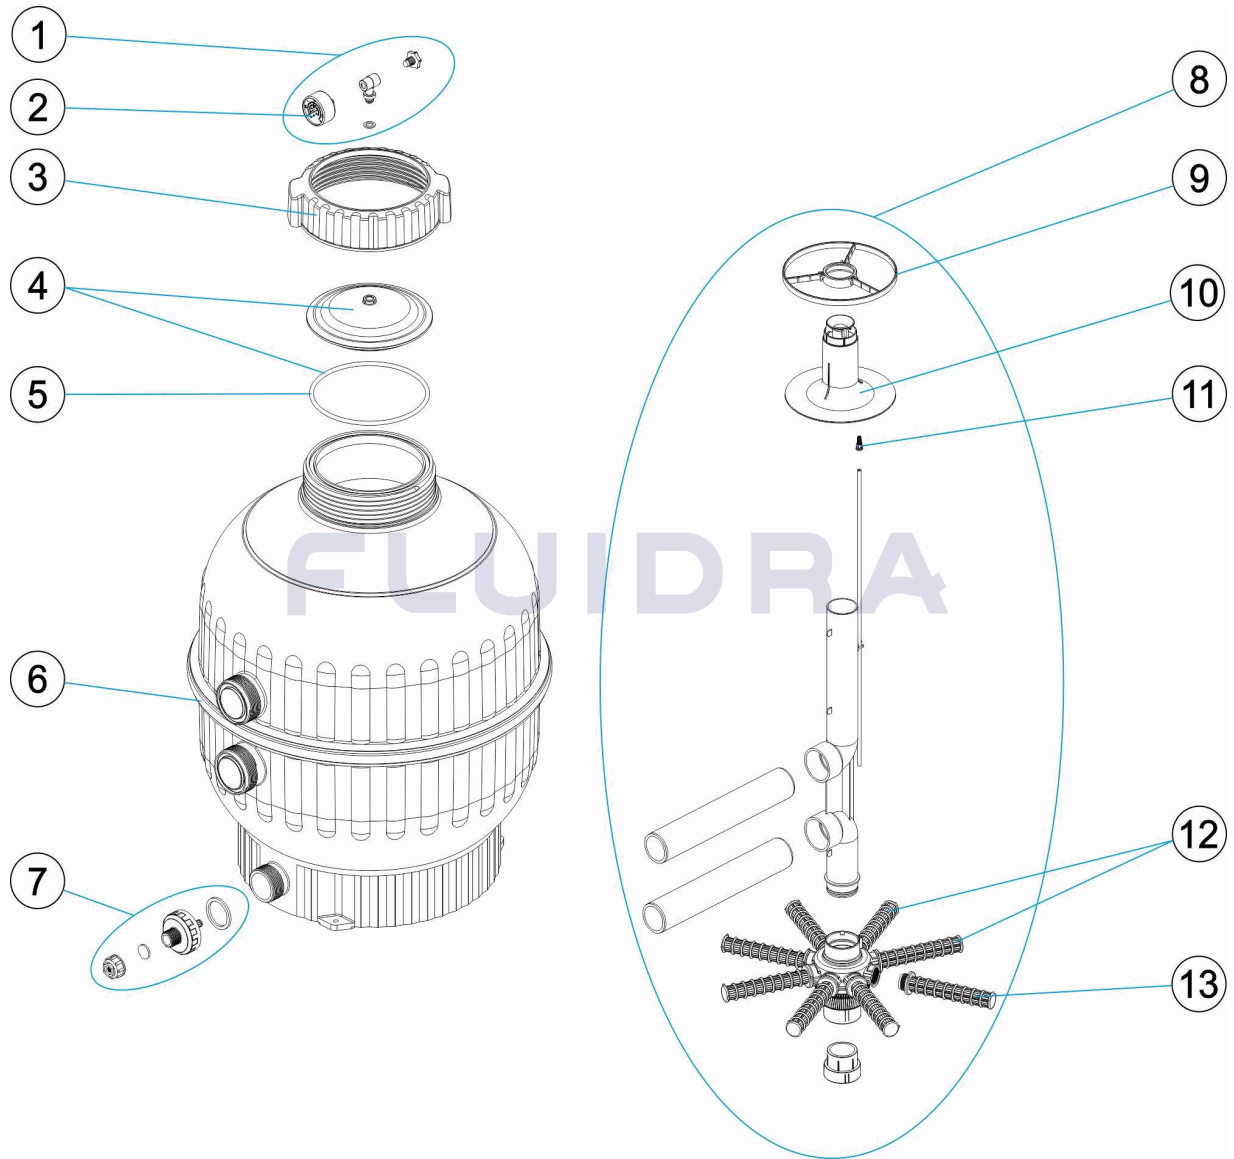

CODE **15782, 15783, 22398**

BESCHREIBUNG: **FILTER CANTABRIC 400 500 600**

DEUTSCH

POS	CODE	BESCHREIBUNG	MENGE	POS	CODE	BESCHREIBUNG	MENGE
1	4404080104	MANOMETER KOMPLETT		8	* 4404180016	SAMMELROHRSET CTB D. 600	
2	4404010103	MANOMETER 1/8" 3 KG/C "		9	4404180106	ZENTRIERRING	
3	4404180007	MUTTER ABDECKUNG CANTABRIC		10	4404180025	WASSERVERTEILER D.400 - 600	
4	4404180101	ABDECKUNG TRANSPARENT D.173 PCTA I		11	4404040108	ENTLÜFTUNG	
5	4404180201	O-RING		12	* 4404010073	SET FILTERSTERN-SCHLITZROHR D. 350 -	
6	* 4404180017	PROFIL BLENDE D. 400		12	* 4404010074	SET FILTERSTERN-SCHLITZROHR D. 450 -	
6	* 4404180018	PROFIL BLENDE D. 500		12	* 4404010075	SET FILTERSTERN-SCHLITZROHR D. 600	
6	* 4404180019	PROFIL BLENDE D. 600		13	* 4404300119	FILTERSTERN-SCHLITZROHR 3/4" 110M "	
7	4404180110	SANDENTLEERUNG 1 1/2'		13	* 4404300120	FILTERSTERN-SCHLITZROHR 3/4" 160 M "	
8	* 4404180014	SAMMELROHRSET CTB 400		13	* 4404300712	FILTERSTERN-SCHLITZROHR 3/4" 225M "	
8	* 4404180015	SAMMELROHRSET CTB D. 500					