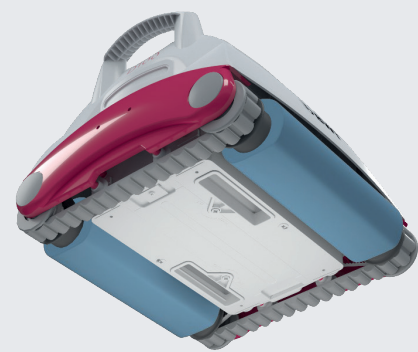

D LINE

Pro nádherně čistý bazén!

BWT ROBOTICKÉ VYSAVAČE POSKYTJÍ
DOKONALÉ ČISTĚNÍ, PRŮZRAČNOU VODU
A BEZVADNĚ ČISTÉ PLOCHY.

Znameníte uvnitř!

BWT ROBOTICKÉ VYSAVAČE
POSKYTUJÍ DOKONALÉ
ČISTĚNÍ, PRŮZRAČNOU VODU A
EXCELENTNĚ ČISTÉ POVRCHY.

Nepřekonatelný sací výkon

Hlavním znakem BWT robotických vysavačů je nejvýkonnější sání ze všech robotů dostupných na trhu. Mohou dosáhnout až dvojnásobku sacího výkonu díky přesnému nastavení sacích otvorů.

Síla je uvnitř!

Nejjemnější filtrace na trhu

BWT robotické vysavače jsou vybaveny exkluzivním 4D filtrem, který má filtrační schopnost čtyřikrát lepší než kterýkoli jiný. Technologie filtru 4D využívá speciální tkaninu, která má filtrační schopnost 2 mikrony. BWT robotické vysavače zaručují nejlepší filtraci na bazénovém trhu, která je v současné době k dispozici.

Nastavitelné madlo

Robotické vysavače BWT D300 APP mají nastavitelné madlo. Ve své stacionární pozici může být použito pro přenášení vysavače. Ve vodě inteligentně vyvažuje vysavač, působí tedy jako protiváha. Madlo může být nastaveno do diagonální pozice tak, aby byla optimalizována plocha čištění vysavače.