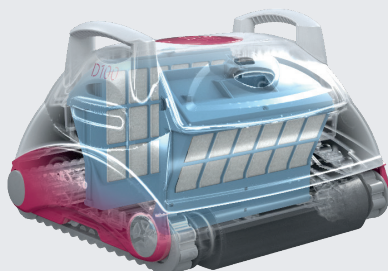

Připojeno

Model BWT D300 APP je dodáván s modulem Bluetooth. Pomocí aplikace, kterou si můžete zdarma stáhnout na App Store nebo na Obchod Play, je ovládání jen ve Vašich rukou. Ideální je zaměřit se na problémové oblasti. Jednoduše navigujete vysavač k vysátí např. kamínku, který tam hodily Vaše děti. Váš bazén je v mžiku čistý, jen s malým či žádným úsilím.

Kód	D LINE 100								
	Plocha bazénu	Doba čištění	Typ čištění	Druh pojezdu	Filtrace	Délka kabelu	Rozměry (d x š x v)	Hmotnost	Záruka
801102	do 24 m²	1,5 hodiny	dno	PVA kartáč + vibrační kartáč	2 mikrony	16 m	40,3 × 43,1 × 30,4	10 kg	2 roky

Kód	D LINE 200 – s vozíkem								
	Plocha bazénu	Doba čištění	Typ čištění	Druh pojezdu	Filtrace	Délka kabelu	Rozměry (d x š x v)	Hmotnost	Záruka
801103	do 32 m²	2 hodiny	dno, stěny, hladinová linie	PVA kartáč + vibrační kartáč	2 mikrony	18 m	39,1 × 46,9 × 26,8	11 kg	2 roky

Kód	D LINE 300 – s vozíkem								
	Plocha bazénu	Doba čištění	Typ čištění	Druh pojezdu	Filtrace	Délka kabelu	Rozměry (d x š x v)	Hmotnost	Záruka
801104	do 60 m²	2 hodiny	dno, stěny, hladinová linie	PVA kartáč + vibrační kartáč	2 mikrony	18 m	39,1 × 46,9 × 26,8	11 kg	3 roky

Nastavitelné madlo

Robotické vysavače BWT D300 APP mají nastavitelné madlo. Ve své stacionární pozici může být použito pro přenášení vysavače. Ve vodě inteligentně vyvažuje vysavač, působí tedy jako protiváha. Madlo může být nastaveno do diagonální pozice tak, aby byla optimalizována plocha čištění vysavače.

Hbitý uvnitř!

Bezpečně a spolehlivě

Nesmírně důležitá je bezpečnost pro uživatele. Toto je důvod, proč BWT robotické vysavače fungují s nízkonapěťovým transformátorem a jsou vybaveny **vypínačem pro automatické zastavení**, což je vyžadováno evropskými standardy.

Zařízení jsou také vybavena bezpečnostním systémem proti chodu na sucho.