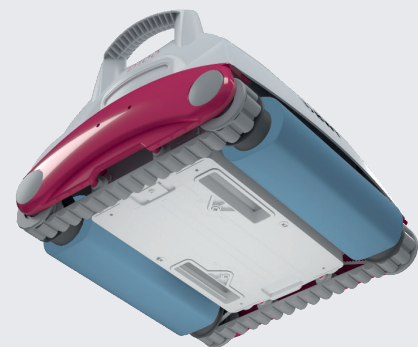

Nepřekonatelný sací výkon

Hlavním znakem BWT robotických vysavačů je nejvýkonnější sání ze všech robotů dostupných na trhu. Mohou dosáhnout až dvojnásobku sacího výkonu díky přesnému nastavení sacích otvorů.

Síla je uvnitř!

Nejjemnější filtrace na trhu

BWT robotické vysavače jsou vybaveny exkluzivním 4D filtrem, který má filtrační schopnost čtyřikrát lepší než kterýkoli jiný. Technologie filtru 4D využívá speciální tkaninu, která má filtrační schopnost 2 mikrony. BWT robotické vysavače zaručují nejlepší filtraci na bazénovém trhu, která je v současné době k dispozici.

PVA uvnitř!

Jednoduché a praktické

BWT robotické vysavače jsou **intuitivní** a jednoduché na obsluhu. Zapnete je, a to je vše. A vy máte volno!

Jednoduchost uvnitř!

Hbitý na každém povrchu, s vynikající přilnavostí