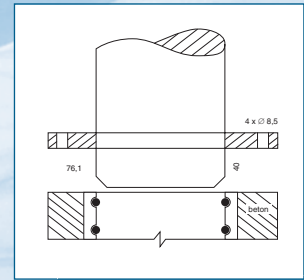

Vodní atrakce / Water attraction

- ① tělo chrliče – nerez
cascade shower body – st. steel
- ② A vrut nerez 8 x 100 mm
screw st. steel 8 x 100 mm
B* šroub nerez M8 x 30 mm
screw bolt st. steel M8 x 30 mm
- ③ A hmoždinka 14 x 75 mm
wall plug 14 x 75 mm
B* kotva nerez 12 x 80 mm
anchor st. steel 12 x 80 mm
- ④ gumové těsnění (O-kroužek)
rubber gasket (O-ring)
- ⑤ rychlospojka Ø 63 nebo 75 mm
easy coupler Ø 63 or 75 mm
- ⑥ beton
concrete