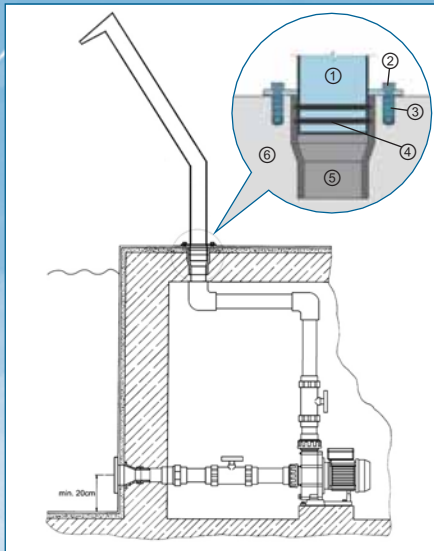

Vodní atrakce / Water attraction

- ① tělo chrliče – nerez
cascade shower body – st. steel
- ② A vrut nerez 8 x 100 mm
screw st. steel 8 x 100 mm
B* šroub nerez M8 x 30 mm
screw bolt st. steel M8 x 30 mm
- ③ A hmoždinka 14 x 75 mm
wall plug 14 x 75 mm
B* kotva nerez 12 x 80 mm
anchor st. steel 12 x 80 mm
- ④ gumové těsnění (O-kroužek)
rubber gasket (O-ring)
- ⑤ rychlospojka Ø 63 nebo 75 mm
easy coupler Ø 63 or 75 mm
- ⑥ beton
concrete

N°	popis – description	KG	cena – price
770100	B Rychlospojka k chrličům, Ø 75 mm Cascade Shower rapid coupling, Ø 75 mm	0,24	
770101	B Rychlospojka k chrličům, Ø 63 mm Cascade Shower rapid coupling, Ø 63 mm	0,18	
770102	B Sada 4 ks šroubů pro uchycení Set of 4 pcs screws for fixing	0,22	
770103	B Sada 6 ks šroubů pro uchycení Set of 6 pcs screws for fixing	0,33	
770102A	B Sada 4 ks chemická kotva pro uchycení Set of 4 pcs chemical anchor for fixing	0,38	
770103A	B Sada 6 ks chemická kotva pro uchycení Set of 6 pcs chemical anchor for fixing	0,55	