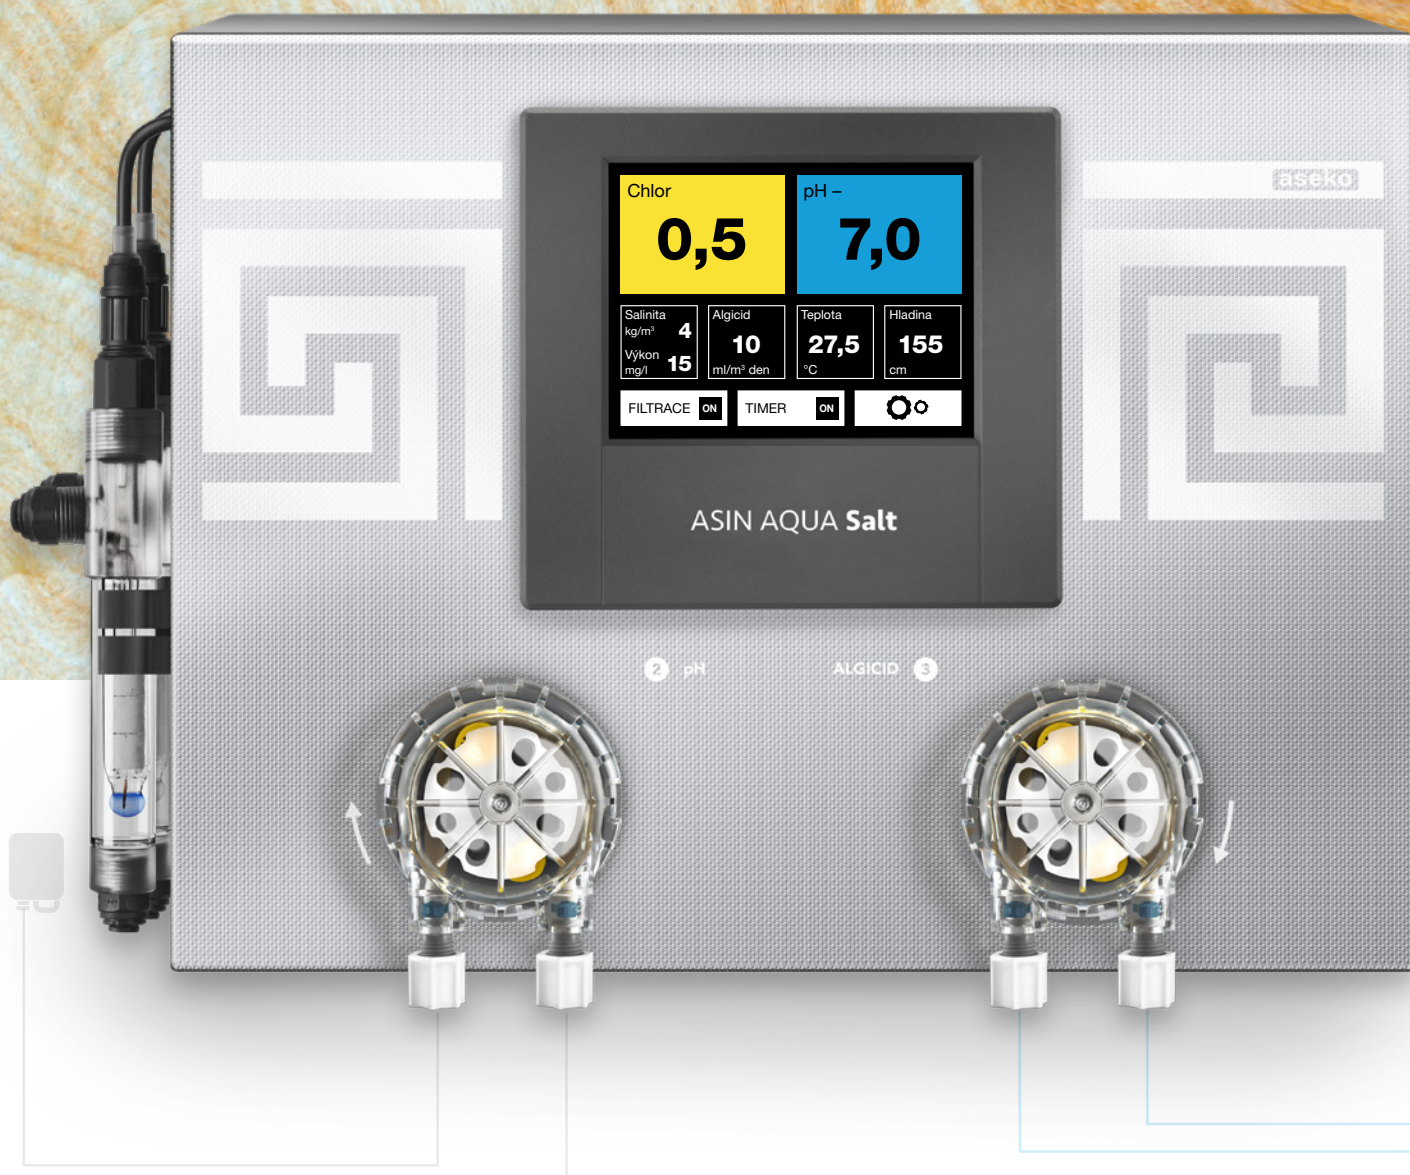

# 12112

CLF sonda (volný chlor)

pH sonda

ASIN AQUA Home REDOX

# 12111

Redox sonda

pH sonda

# ASIN AQUA® Salt

VÝKONNÝ ELEKTROLYZÉR S MĚŘENÍM pH A VOLNÉHO CHLORU NEBO REDOXU  
A INTEGROVANÝMI DÁVKOVACÍMI ČERPADLY  
PRO ÚPRAVU pH, DÁVKOVÁNÍ ALGICIDU.