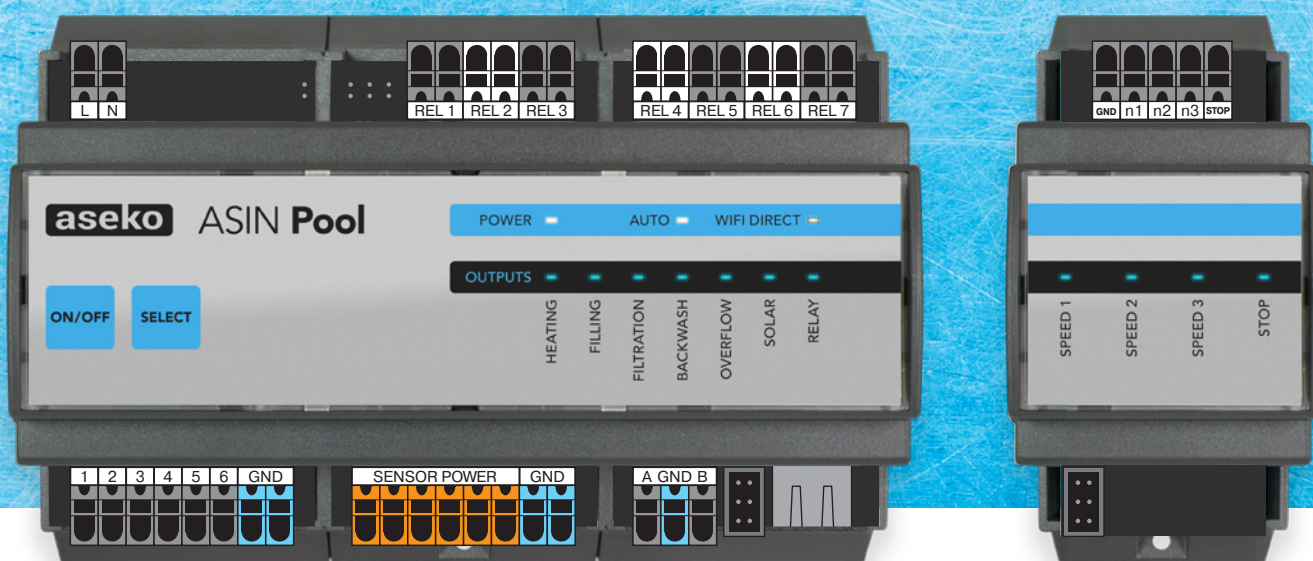

ASIN® Pool

VS Module

INTELIGENTNÍ ŘÍZENÍ A OVLÁDÁNÍ BAZÉNOVÉ TECHNOLOGIE POMOCÍ SMARTPHONU.