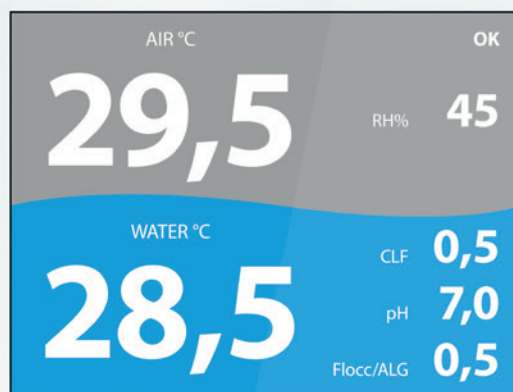

## Aseko Web Services ipool.aseko.com

Webová aplikace pro podrobné sledování parametrů vody pomocí přehledných grafů. Zobrazuje všechny měřené parametry s historií 30 dní. V součinnosti s ASIN AQUA Profi dokáže generovat zprávu pro hygienickou stanici.

APLIKACE IPOOL LIVE A IPOOL MONITOR JSOU URČENY PRO

ASIN AQUA® Net

ASIN AQUA® Oxygen

ASIN AQUA® Home

ASIN AQUA® Salt

ASIN AQUA® Profi

Aseko Pool Technology

aseko

## Externí dotykový displej

PŘÍMO Z PROSTORU BAZÉNU JE MOŽNÉ OVLÁDAT FUNKCE AUTOMATŮ ASIN AQUA A SLEDOVAT VYBRANÉ PARAMETRY BAZÉNOVÉ VODY, STEJNĚ JAKO TEPLITU I VLHKOST VZDUCHU.

ČISTÝ DESIGN ZE SKLA A NEREZU JE NAVRŽENÝ PRO INSTALACI K BAZÉNŮM A VÍŘIVKÁM.