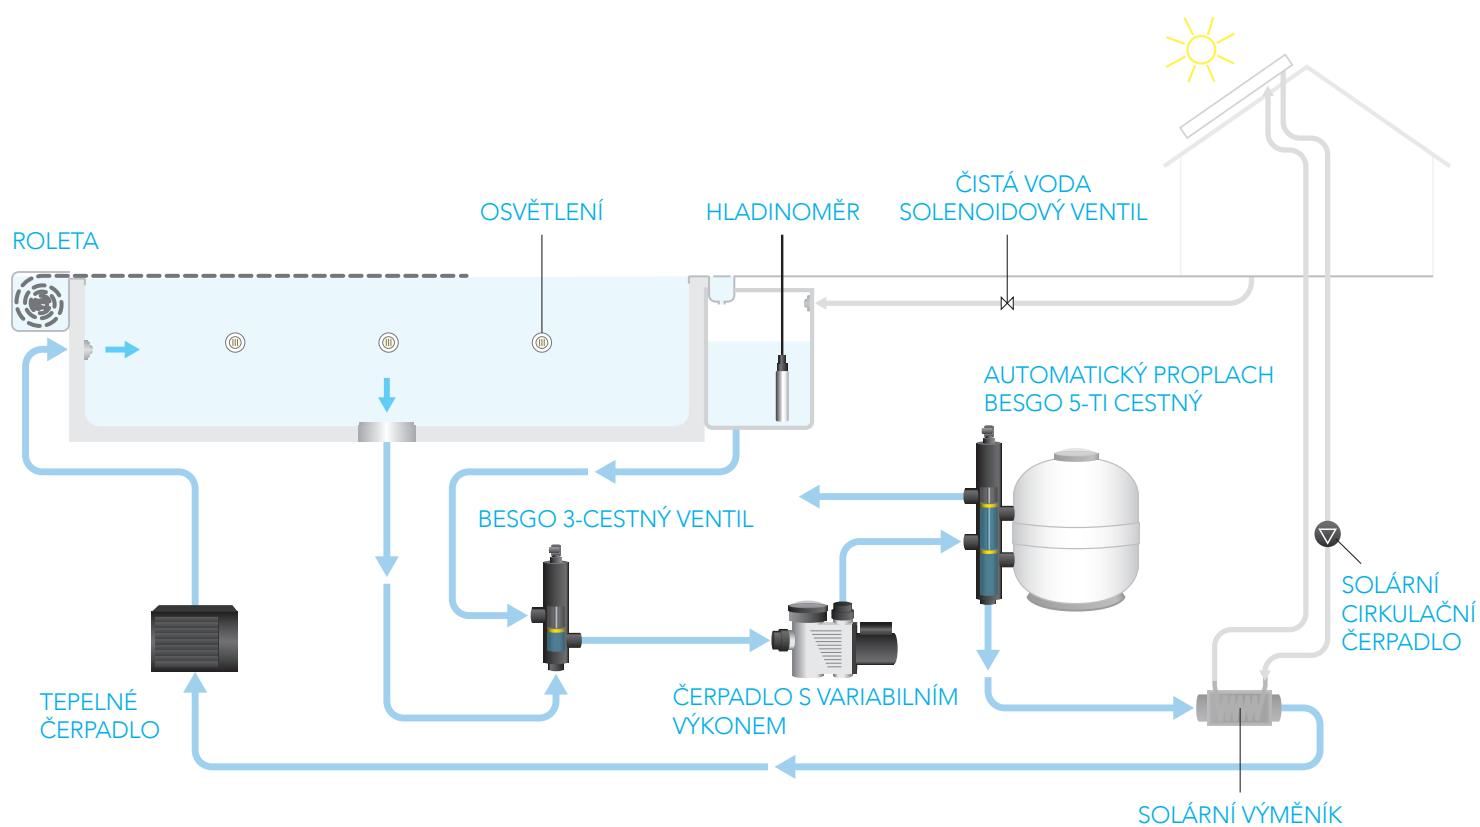

## VS Module

INTELIGENTNÍ ŘÍZENÍ A OVLÁDÁNÍ BAZÉNOVÉ TECHNOLOGIE POMOCÍ SMARTPHONU.

## + iPool® REMOTE APP

ŘÍZENÍ FILTRACE

ŘÍZENÍ OTÁČEK VARIABILNÍHO ČERPADLA

ŘÍZENÍ VYTÁPĚNÍ

AUTOMATICKÉ DOPOUŠTĚNÍ

AUTOMATICKÉ PRANÍ FILTRU (BESGO 5-CESTNÉ)

PŘEPÍNÁNÍ ŽLÁBEK/VPUST (BESGO 3-CESTNÉ)

ŘÍZENÍ SOLÁRNÍHO VYTÁPĚNÍ