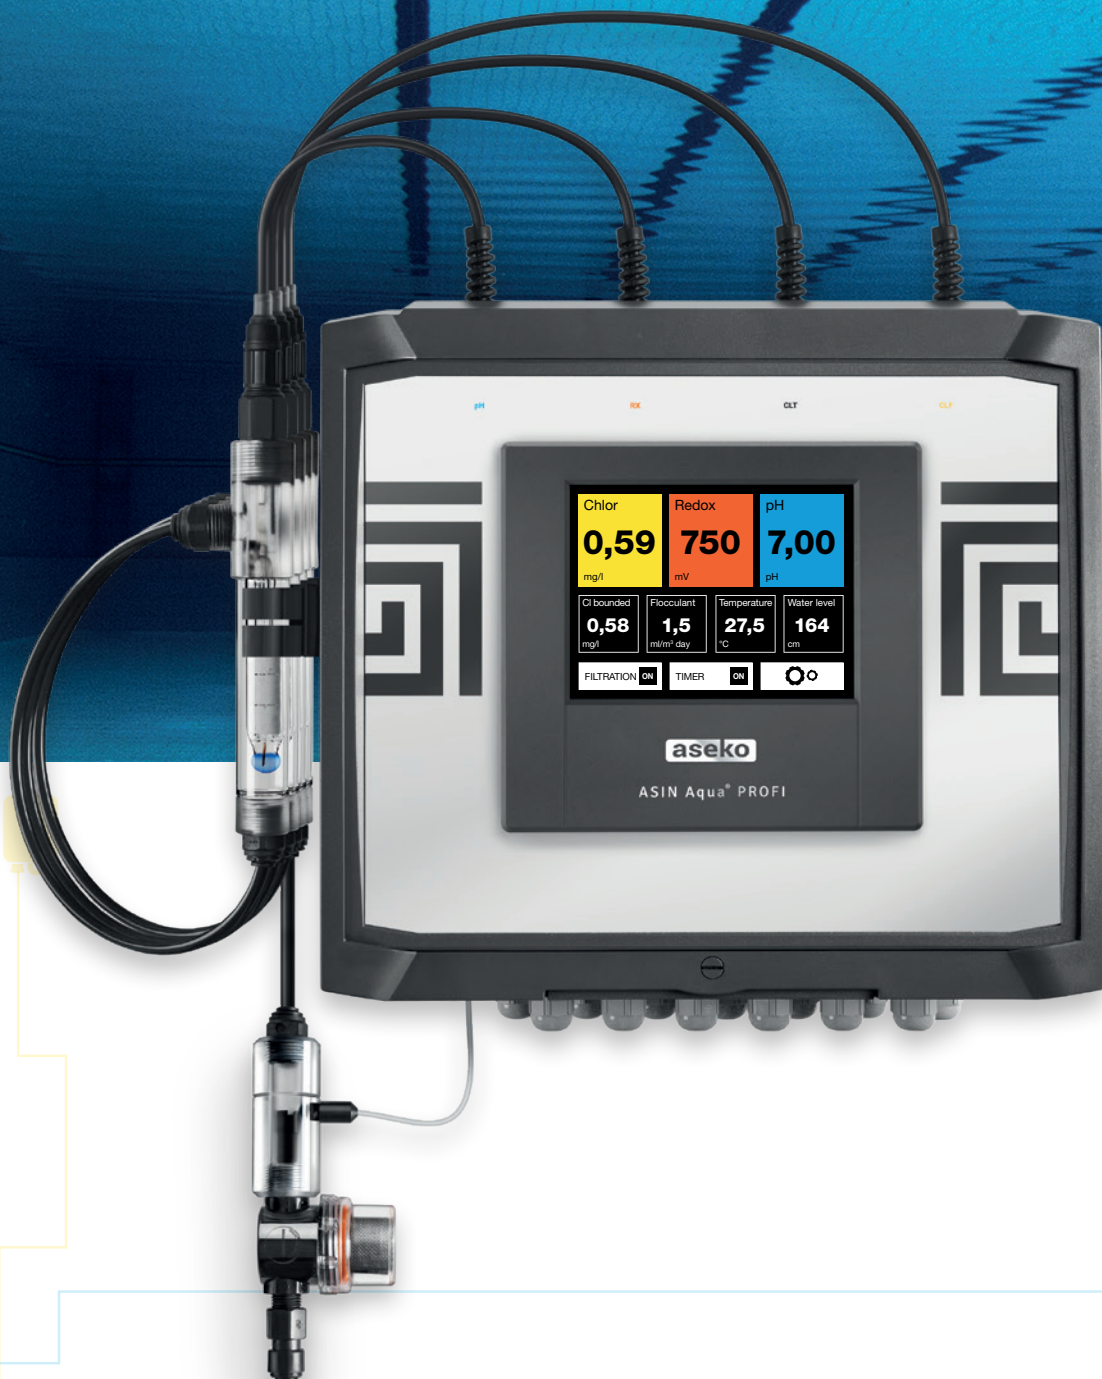

ASIN AQUA® Profi

ÚPRAVA BAZÉNOVÉ VODY PRO PROFESIONÁLNÍ POUŽITÍ. TECHNOLOGIE DO VEŘEJNÉHO SEKTORU S VYSOKÝMI NÁROKY NA PŘESNÉ DODRŽOVÁNÍ ZDRAVOTNÍCH I BEZPEČNOSTNÍCH STANDARDŮ.