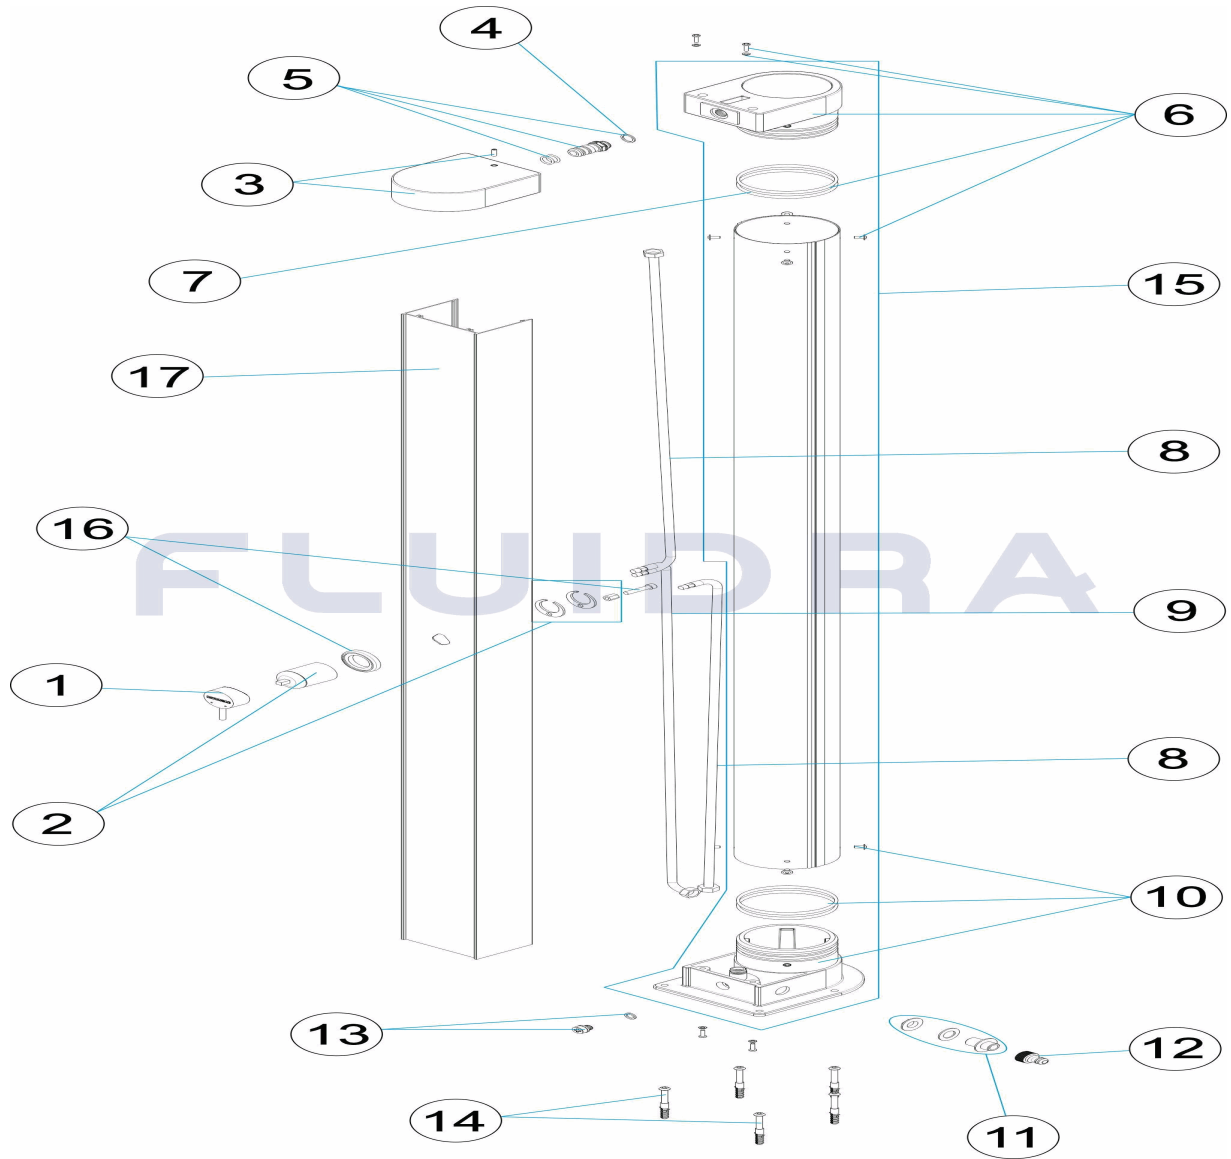

CODIGO **56932**

DESCRIPCION: **DUCHA ANGEL SOLAR**

ESPAÑOL

POS	CODIGO	DESCRIPCION	CANTIDAD	POS	CODIGO	DESCRIPCION	CANTIDAD
1	4401040070	POMO MONOMANDO		10	4401040174	TAPON DEPOSITO INFERIOR	
2	4401043605	CUERPO MONOMANDO		11	4401043205	PASAMUROS	
3	4401040171	ROCIADOR		12	4401040034	CONEXION RAPIDA 1/2"	
4	4401040011	JUNTA PLANA		13	4401040175	TAPON PURGA 1/4"	
5	4401040172	CONEXION 1/2"		14	4401040056	CJTO. TACO FIJACION	
6	4401040173	TAPON DEPOSITO SUPERIOR		15	4401040176	CJTO. DEPOSITO	
7	4401043609	JUNTA TORICA D. 100X6,99		16	4401040197	DISTANCIADOR MONOMANDO	
8	4401043207	LATIGUILLO 1100 M/M.		17	56932R0120	FRONTAL DUCHA	
9	4401043617	LATIGUILLO 1/2" HEMBRA CODO + M-10 M/					