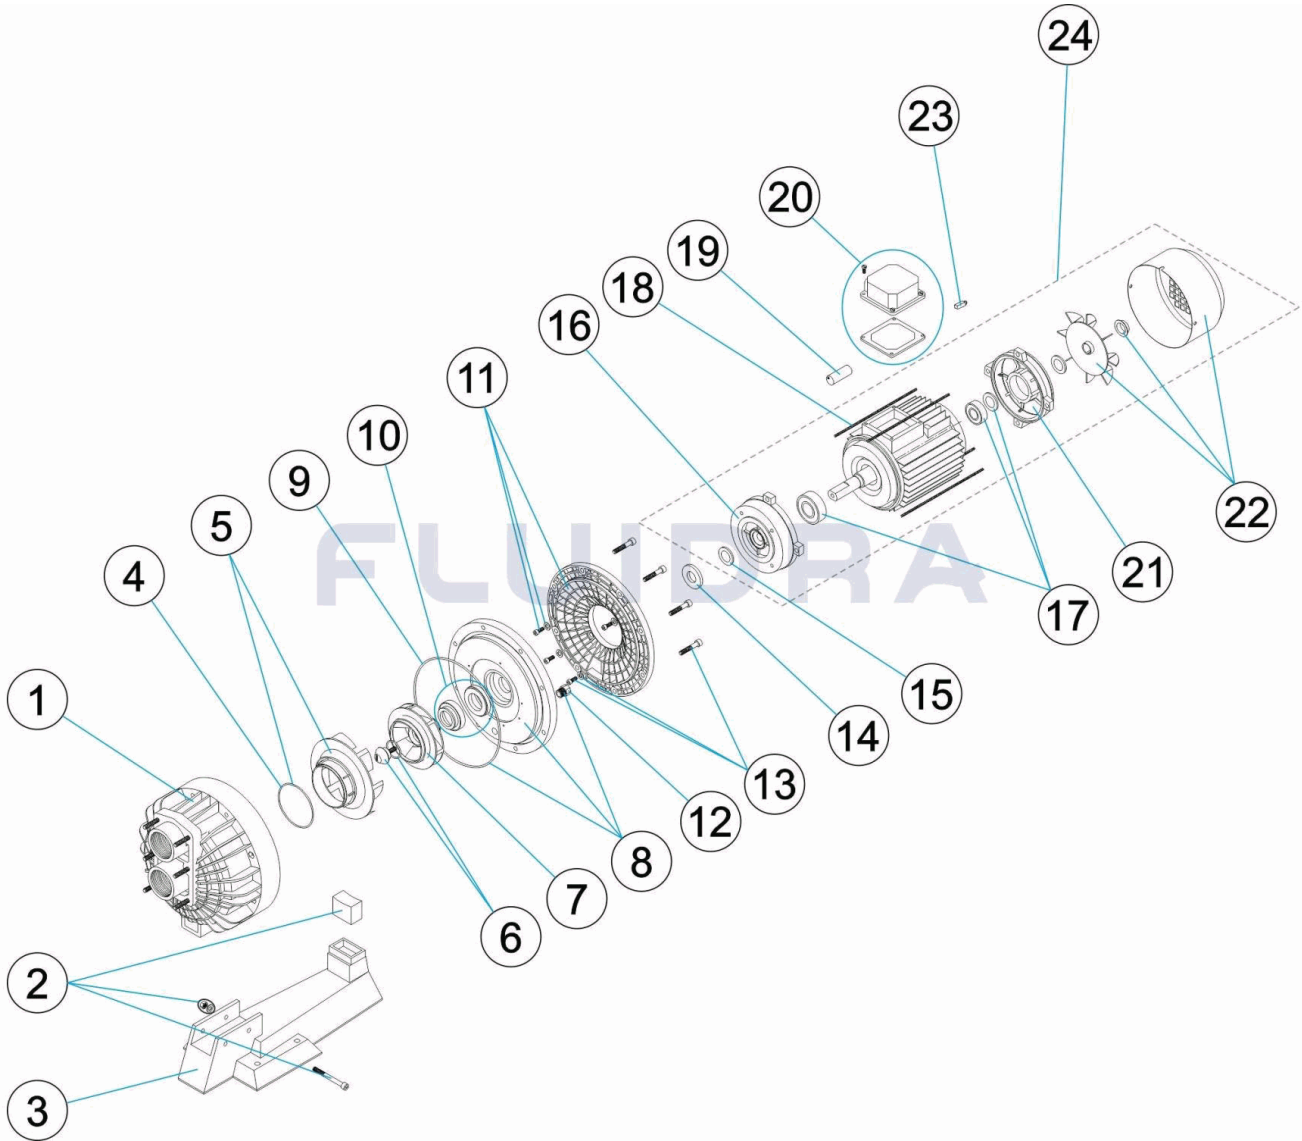

CODIGO 11504, 11505, 25415

DESCRIPCION: BOMBA CONTRACORRIENTE

ESPAÑOL

POS	CODIGO	DESCRIPCION	CANTIDAD	POS	CODIGO	DESCRIPCION	CANTIDAD
1	4405030201	CUERPO BOMBA (2-3,5 HP)		14	4405010374	ARANDELA DEFLECTORA 24X50X6 4HP	
2	4405010313	UNIÓN HIDRÁULICA PIE <=4,5 HP		15	* 4405010176	V-RING VA-2,5 - 3 HP II	
3	4405010315	PIE BOMBA		15	* 4405030209	JUNTA V	
4	4405030202	JUNTA TORICA 89,5X3		16	* 4405010369	TAPA DELANTERA MOTOR 2,5-3 HP (BONC	
5	4405010316	DIFUSOR 3,5 HP ANTIGUO		16	* 4405010381	TAPA DELANTERA MOTOR 2,5-3 HP (VERN	
6	4405010338	TAPÓN RODETE		16	* 4405030141	TAPA DELANTERA MOTOR 2 HP	
7	* 4405010326	RODETE 3,5 HP III 50 HZ ANTIGUO		16	* 4405010167	TAPA DELANTERA MOTOR 2,5 - 3 HP II	
7	* 4405030203	RODETE 2 HP		17	* 4405010171	CJTO. RODAMIENTO 6205 2RS 3,5HP	
8	4405030204	BRIDA CIERRE MECANICO		17	* 4405030206	RODAMIENTOS MOTOR 2 HP	
9	4405010378	JUNTA TORICA D 226X6		18	* 4405010361	VARILLAS MOTOR 3,5 HP VAR.	
10	4405010322	JUNTA MECÁNICA		18	* 4405010145	VARILLAS MOTOR 1,5 - 3 HP III	
11	4405010332	BRIDA MOTOR 3,5 HP		18	* 4405010169	VARILLAS MOTOR (90) 3 HP II	
12	4404121107	TAPON 1/4" VALVULA		19	* 4405010175	CONDENSADOR 40 UF 2,5-3 CV	

CODIGO **11504, 11505, 25415**

DESCRIPCION: **BOMBA CONTRACORRIENTE**

13	4405030205	TORNILLERIA BRIDA MOTOR	19	* 4405010727	CONDENSADOR 50 UF
19	* 4405010959	CONDENSADOR 55 UF	22	* 4405010148	CJTO. VENTILADOR-TAPA 1,5 - 2 - 3 HP III
20	* 4405030119	CJTO. CAJA CONEXIONES 2,5-3-4,5 HP (BON	22	* 4405010170	CJTO. VENTILADOR-TAPA 3 HP II
20	* 4405010155	CJTO. CAJA BORNES (C 80-90) II (ANDIA)	23	* 4405012221	PROTECTOR TERMICO REARMABLE (2 CV
21	* 4405010367	TAPA TRASERA MOTOR 3,5 HP (BONORA)	23	* 4405012053	PROTECTOR TERMICO REARMABLE (2,5-3
21	* 4405010382	TAPA TRASERA MOTOR 2,5-3-3,5 HP (VERNI	24	* 25493R0375	MOTOR 3,5 HP III
21	* 4405030207	TAPA TRASERA 2 HP	24	* 11505R0475	MOTOR 2CV 220 II
21	* 4405010168	TAPA TRASERA MOTOR 2,5 - 3 HP II	24	* 25415R0475	MOTOR 3 HP II
22	* 4405010383	CJTO. VENTILADOR-TAPA 3,5 HP VERNIS			