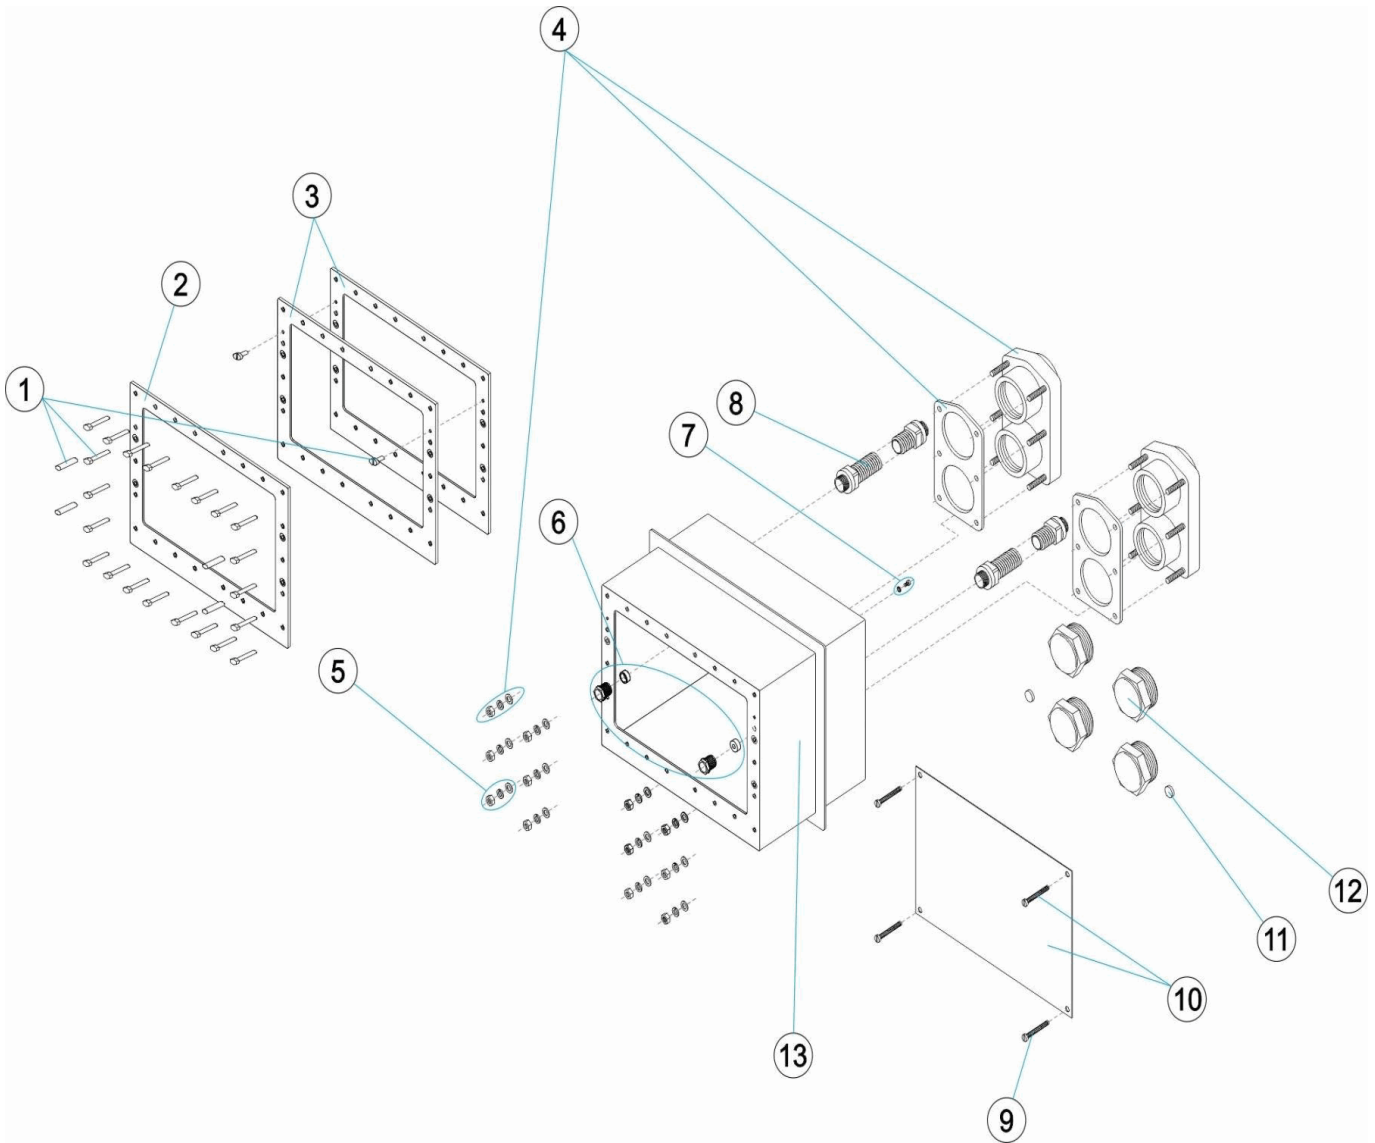

CODIGO **05555, 05558**

DESCRIPCION: **CAJA ALOJAMIENTO INOX. DOBLE**

**ESPAÑOL**

POS	CODIGO	DESCRIPCION	POS	CODIGO	DESCRIPCION
1	* 4402050116	TORNILLERIA MARCO INOX. DOBLE	8	4402050029	MANGUERA PASACABLES
2	* 4402050505	MARCO INOX. DOBLE	9	4402050026	BOLSA TORNILLOS
3	* 4402050113	JUNTA MARCO DOBLE E.C.C.	10	4402050059	TAPA CAJA INOX + TORNILLOS
4	4402050107	BRIDA CONEXIÓN CON JUNTA	11	4402050028	JUNTA CIEGA
5	4402050025	TORNILLERIA BRIDA	12	4402050027	TAPON ROSCA MACHO 2"
6	4402050110	PRENSAESTOPAS E.C.C.	13	05555R0100	CAJA ALOJAMIENTO INOX. DOBLE
7	4401090402	TOMA DE TIERRA			

CODIGO **05555, 05558**DESCRIPCION: **CAJA ALOJAMIENTO INOX. DOBLE****OBSERVACIONES**

POS	CODIGO	OBSERVACIONES
1	4402050116	LINER
2	4402050505	LINER
3	4402050113	LINER