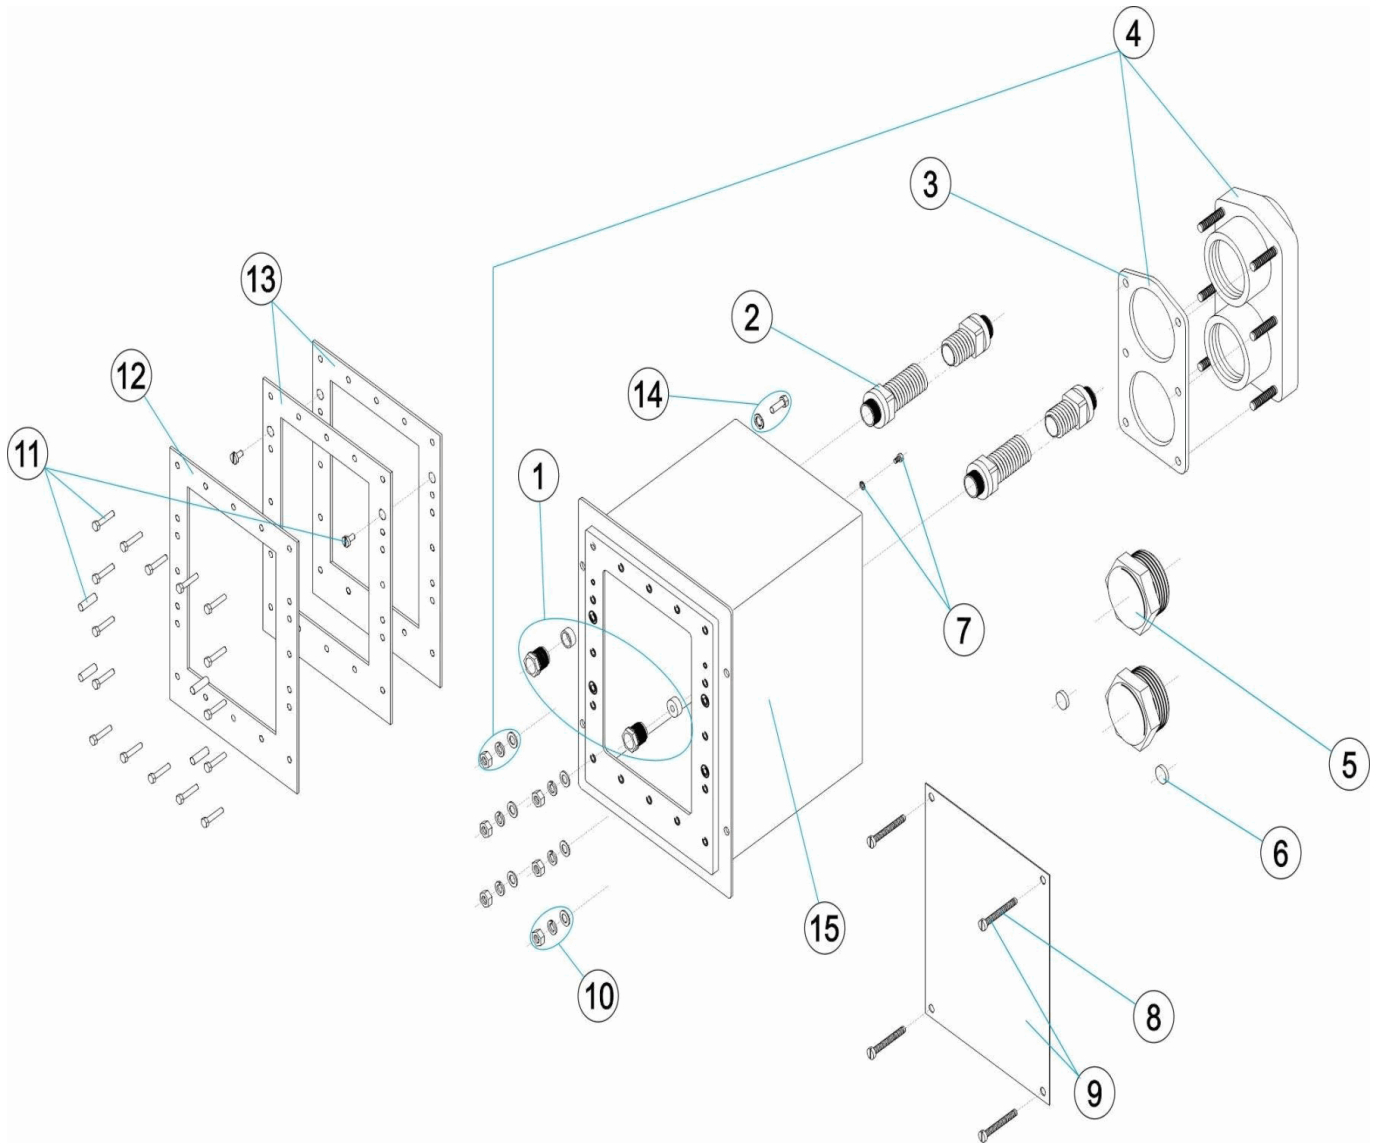

CODIGO **00243, 00248**

DESCRIPCION: **CAJA ALOJAMIENTO ECC INOX**

ESPAÑOL

POS	CODIGO	DESCRIPCION	POS	CODIGO	DESCRIPCION
1	4402050110	PRENSAESTOPAS E.C.C.	9	4402050030	TAPA CAJA INOX + TORNILLOS
2	4402050029	MANGUERA PASACABLES	10	4402050025	TORNILLERIA BRIDA
3	4402050108	JUNTA TAPA E.C.C.	11	4402050115	TORNILLERIA MARCO INOX.
4	4402050107	BRIDA CONEXIÓN CON JUNTA	12	* 4402050504	MARCO INOX
5	4402050027	TAPON ROSCA MACHO 2"	13	* 4402011407	JUNTA MARCO INOX.
6	4402050028	JUNTA CIEGA	14	* 4401090402	TOMA DE TIERRA
7	4401090402	TOMA DE TIERRA	15	00243R0100	CUERPO CAJA INOX
8	4402050026	BOLSA TORNILLOS			

CODIGO **00243, 00248**DESCRIPCION: **CAJA ALOJAMIENTO ECC INOX****OBSERVACIONES**

POS	CODIGO	OBSERVACIONES
12	4402050504	LINER
13	4402011407	LINER
14	4401090402	LINER