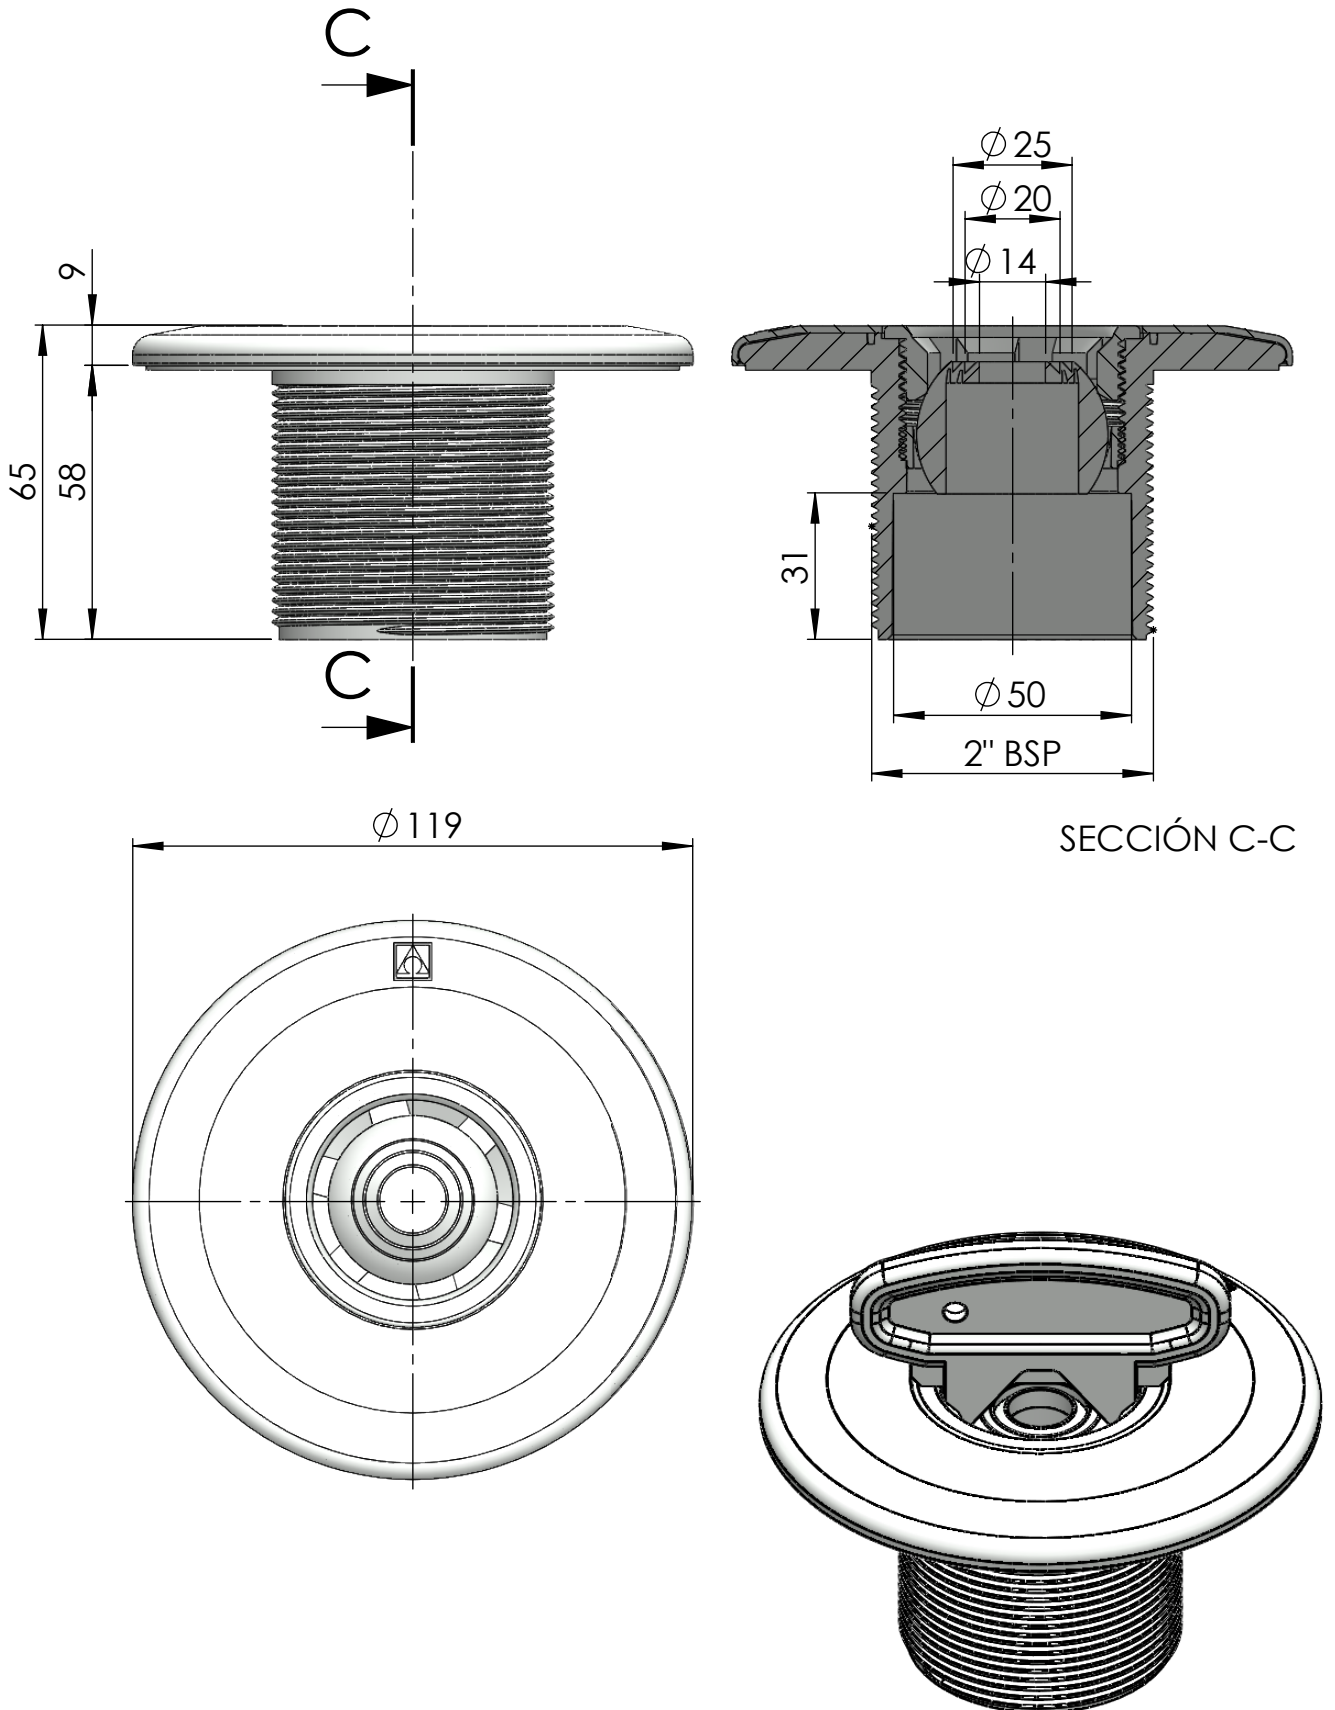

CODIGO / CODE: **00295**

DESCRIPCION: **BOQUILLA PISC. HORMIGON - IMPUL. - MULTIFLOW**

DESCRIPTION: **RETURN INLET MULTIFLOW FOR CONCRETE POOL**

SECCIÓN C-C

Nota: Unidades en mm
Note: Units in mm