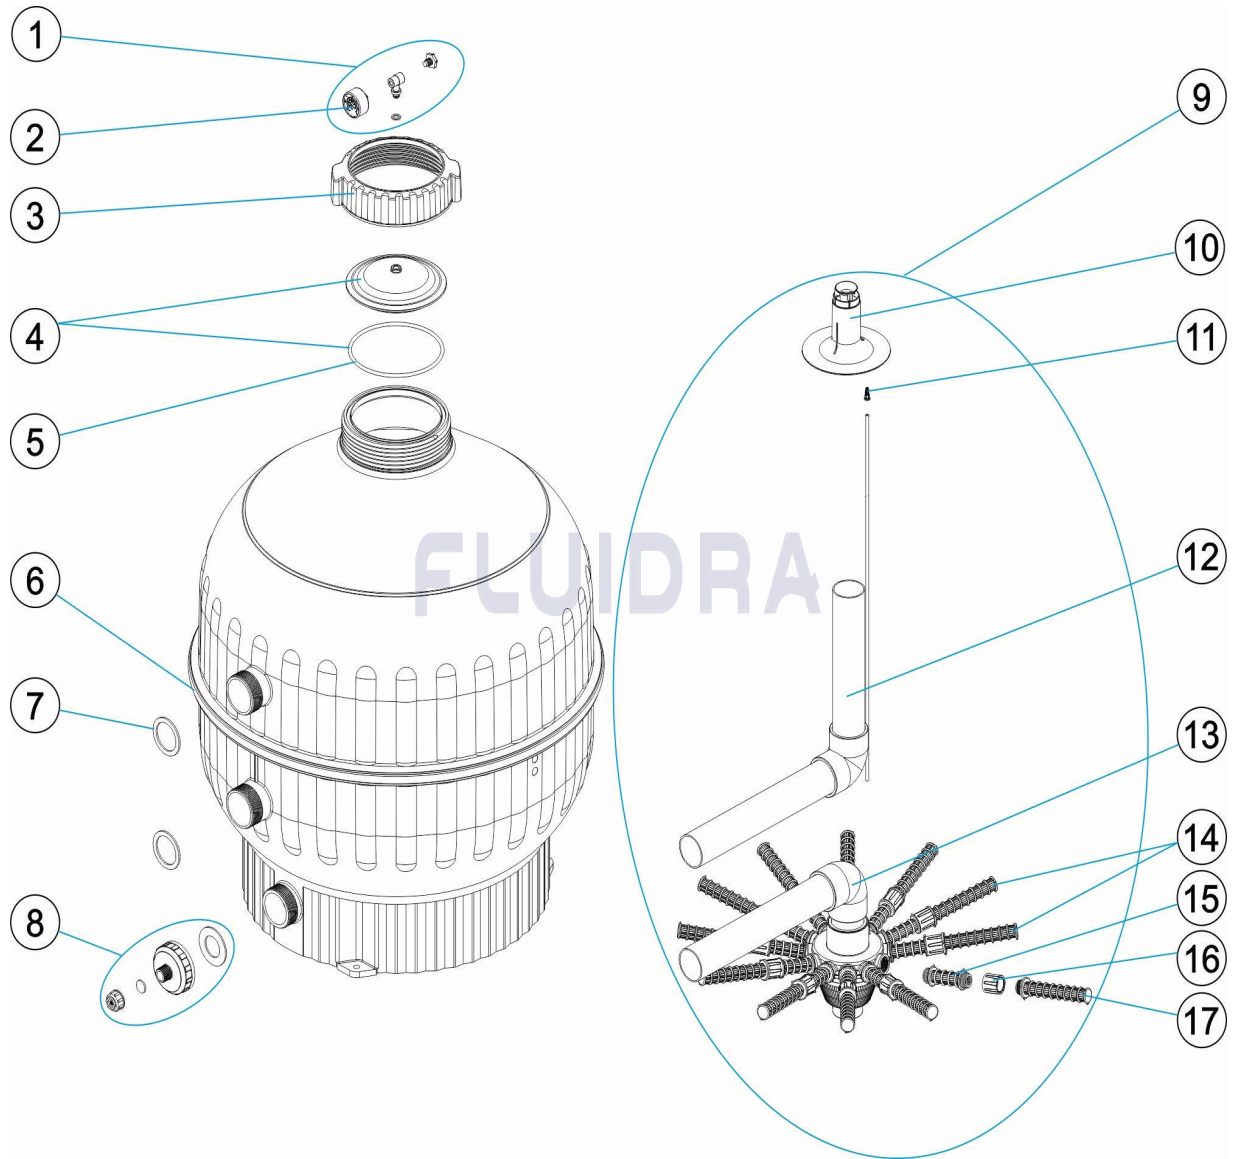

CODIGO **15784**

DESCRIPCION: **FILTRO CANTABRIC 750**

**ESPAÑOL**

POS	CODIGO	DESCRIPCION	CANTIDAD	POS	CODIGO	DESCRIPCION	CANTIDAD
1	4404080104	MANOMETRO COMPLETO		10	4404180028	DIFUSOR D. 750	
2	4404010103	MANOMETRO 1/8" 3 KG./C "		11	4404040108	PURGA AIRE	
3	4404180007	TUERCA TAPA CANTABRIC		12	4404180012	CJTO. DIFUSOR D. 750	
4	4404180101	TAPA TRANSPARENTE EASTAR D.173 (PCT		13	4404180013	CJTO. COLECTOR D.750	
5	4404180201	JUNTA TORICA		14	4404010086	CJTO. BRAZOS COLECTOR 3/4" D. 750"	
6	4404180026	PERFIL EMBELLECEDOR D. 750		15	* 4404180117	BRAZO COLECTOR 3/4" 100 M "	
7	4404180408	JUNTA PLANA 55X72X3,5		16	* 4404180118	MANGUITO ENLACE 3/4"	
8	4404180114	PURGA ARENA 2'		17	* 4404300120	BRAZO COLECTOR 3/4" 160 M "	
9	4404180027	CJTO. INTERIOR CTB D. 750					

CODIGO **15784**DESCRIPCION: **FILTRO CANTABRIC 750****OBSERVACIONES**

POS	CODIGO	OBSERVACIONES
15	* 4404180117	PARA: 15784 [3UT]
16	* 4404180118	PARA: 15784 [3UT]
17	* 4404300120	PARA: 15784 [6UT]