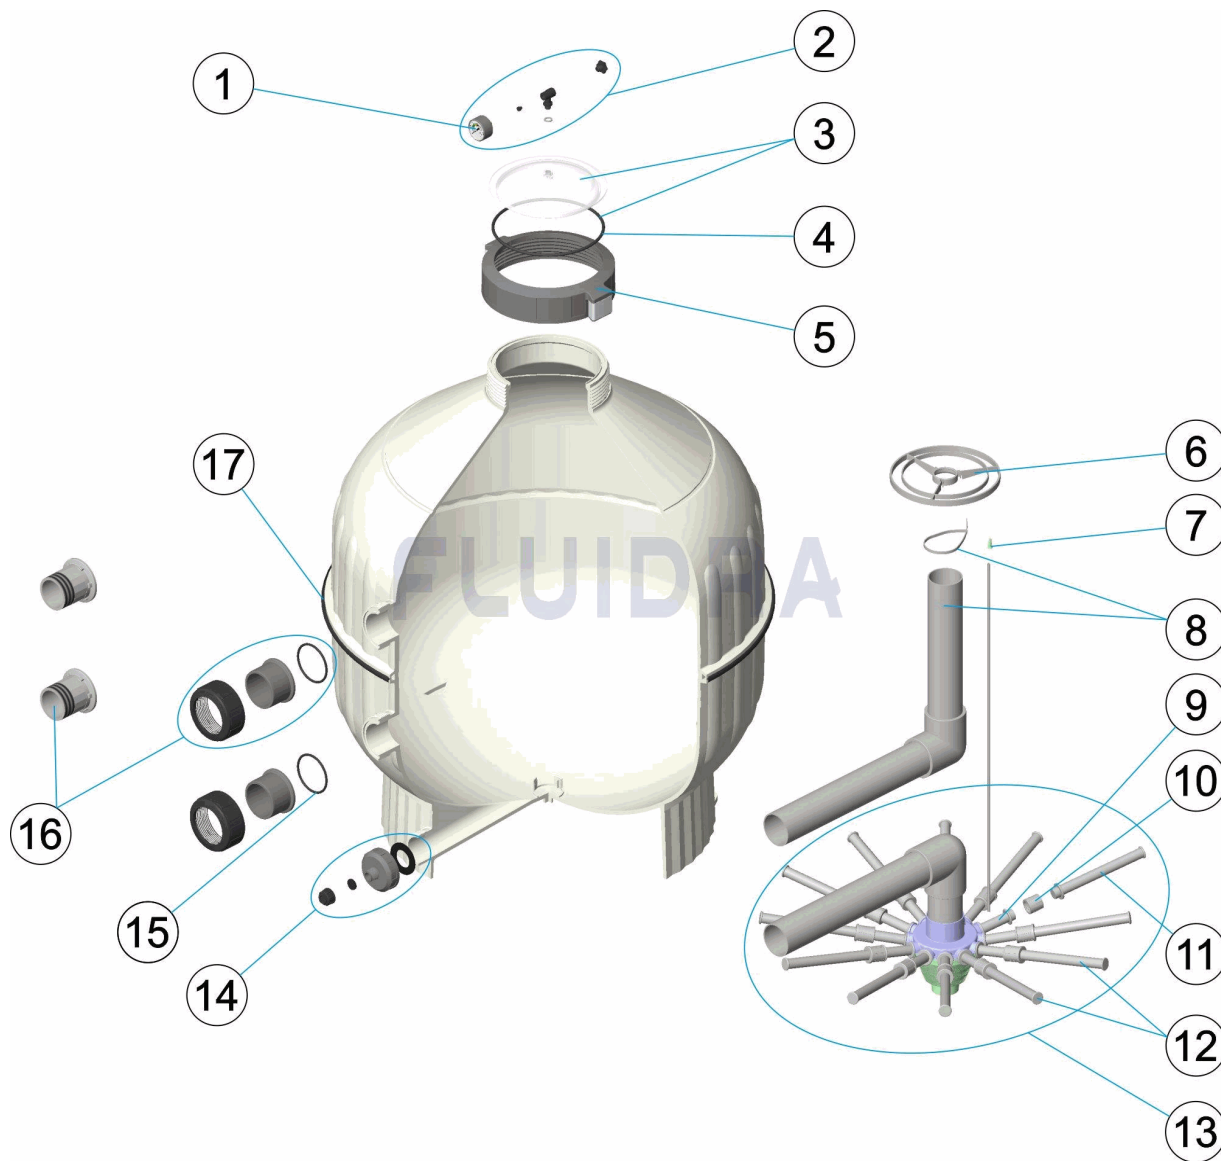

CODIGO **22402**

DESCRIPCION: **FILTRO CANTABRIC 900**

ESPAÑOL

POS	CODIGO	DESCRIPCION	CANTIDAD	POS	CODIGO	DESCRIPCION	CANTIDAD
1	4404010103	MANOMETRO 1/8" 3 KG./C "		10	* 4404180118	MANGUITO ENLACE 3/4"	
2	4404080104	MANOMETRO COMPLETO		11	* 4404300712	BRAZO COLECTOR 3/4" 225M "	
3	4404180112	TAPA TRANSPARENTE + ANILLO		12	4404180009	CJTO. BRAZOS COLECTOR D. 900 3/4"	
4	4404180111	JUNTA TORICA		13	4404180011	CJTO. COLECTOR D.900	
5	4404180113	TAPA ROSCADA PARTIDA		14	4404180114	PURGA ARENA 2'	
6	4404180122	ANILLO CENTRADOR D. 227		15	4404010351	JUNTA TORICA 81X5	
7	4404040108	PURGA AIRE		16	* 4404180115	RACORD 2 1/2" ROSCADO	
8	4404180008	CJTO. DIFUSOR D. 900		16	* 4404180116	RACORD 2 1/2" ENCOLADO CANTABRIC	
9	* 4404180117	BRAZO COLECTOR 3/4" 100 M "		17	4404180029	PERFIL EMBELLECEDOR D. 900	

CODIGO 22402

DESCRIPCION: FILTRO CANTABRIC 900

OBSERVACIONES

POS	CODIGO	OBSERVACIONES
9	* 4404180117	PARA: 22402 [3UT]
10	* 4404180118	PARA: 22402 [3UT]
11	* 4404300712	PARA: 22402 [6UT]
16	* 4404180115	PARA: ROSCADO / THREADED
16	* 4404180116	PARA: ENCOLADO / PLAIN