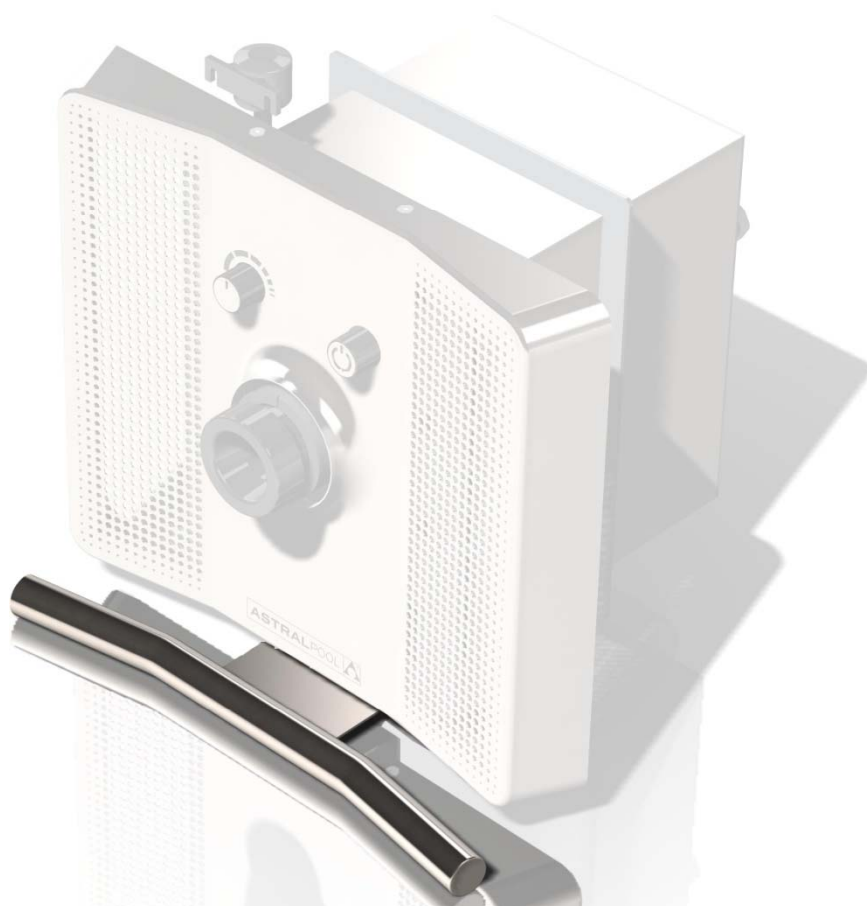

'16
NOVEDAD
NEW

CARACTERÍSTICAS TÉCNICAS
TECHNICAL CHARACTERISTICS

Agarradera exclusiva para
Equipo Natación
Contracorriente de aspiración
frontal, fabricada en acero
inoxidable.

Counter-current Swimming
exclusive handle front suction
equipment, made of stainless
steel.

AGARRADERA E.C.C. ASPIRACIÓN FRONTAL
HAND GRIP S.S.NOZZLE FRONT SUCTION INLET

Código / Code: 65535

- | | |
|---|--|
| <ul style="list-style-type: none"> • Fabricada en acero inoxidable AISI-316 pulido • Para montaje en código 65489 | <ul style="list-style-type: none"> • Made of S.S.AISI-316 polished • Exclusive mounting for code 65489 |
|---|--|