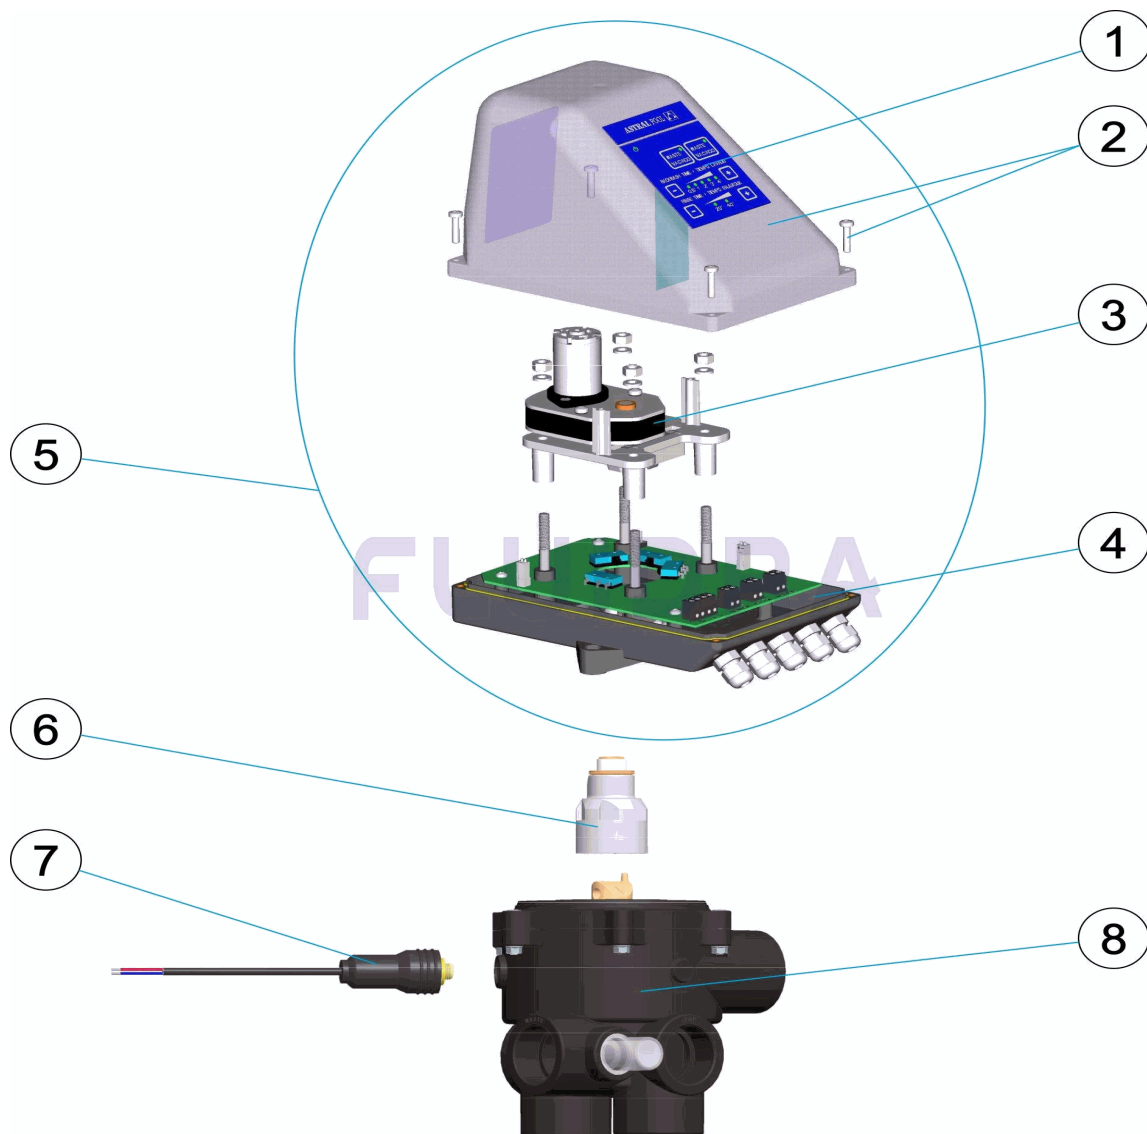

CODIGO **72433, 72434**

DESCRIPCION: **VALVULA SELECTORA AUTOMATICA 1 1/2 - 2"**

ESPAÑOL

POS	CODIGO	DESCRIPCION	CANTIDAD	POS	CODIGO	DESCRIPCION	CANTIDAD
1	4404120064	TECLADO MEMBRANA		5	* 4404120087	CJTO. ACTUADOR BASIC 2"	
2	4404120065	CJTO. TAPA CAJA ACTUADOR		6	4404121502	CJTO. LEVA TRINQUETE	
3	4404120049	CJTO. SOPORTE MOTOREDUCTOR		7	4404120085	PRESOSTATO	
4	* 4404120083	CJTO. BASE ACTUADOR 1 1/2"		8	* 00599AUTO	VALVULA SELECTORA AUTOMATICA 1 1/2"	
4	* 4404120084	CJTO. BASE ACTUADOR 2"		8	* 07444AUTO	VALVULA SELECTORA AUTOMATICA 2"	
5	* 4404120086	CJTO. ACTUADOR BASIC 1 1/2"					

CODIGO **72433, 72434**

DESCRIPCION: **VALVULA SELECTORA AUTOMATICA 1 ½ - 2"**

OBSERVACIONES

POS	CODIGO	OBSERVACIONES
4	* 4404120083	PARA: 72433
4	* 4404120084	PARA: 72434
5	* 4404120086	PARA: 72433
5	* 4404120087	PARA: 72434
8	* 00599AUTO	PARA: 72433
8	* 07444AUTO	PARA: 72434