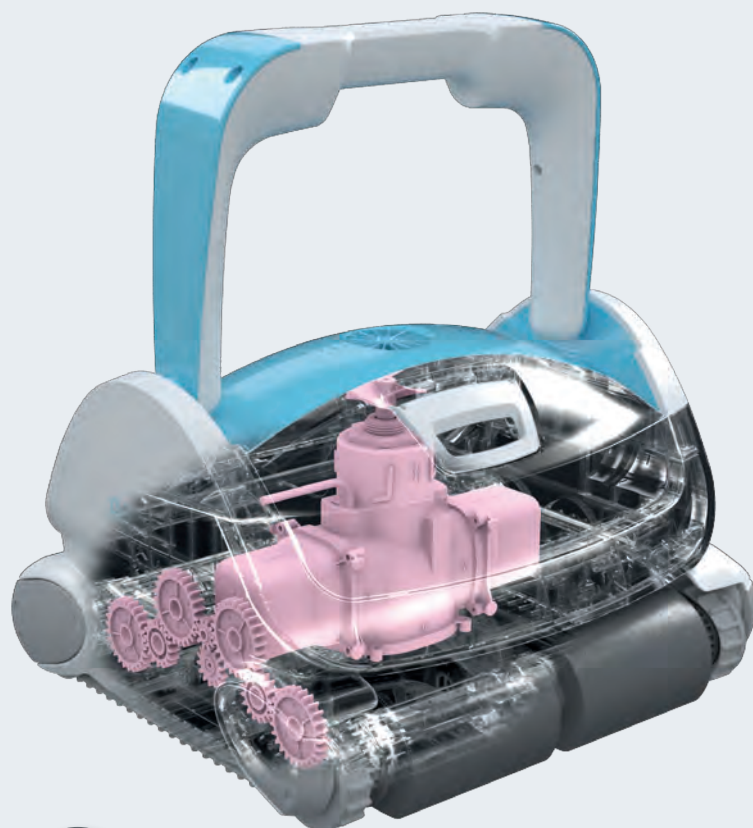

# Jednoduše pro perfektní bazény!

VÝKONNÉ, ÚČINNÉ, ERGONOMICKÉ,  
SNADNÉ PRO POUŽÍVÁNÍ, JEDNODUCHÉ  
NA ÚDRŽBU

Znamení  
Technologie!

**P LINE**

## Řada P LINE zahrnuje 3 modely:

- Bazénový robotický vysavač BWT P400 – čistí pouze dno bazénu.
  - Bazénový robotický vysavač BWT P500- čistí dno, stěny i hladinovou linku bazénu.
  - Bazénový robotický vysavač BWT P600 APP- čistí dno, stěny i hladinovou linku bazénu.
- Robotický bazénový vysavač **P600 APP** lze snadno ovládat pomocí jakéhokoli typu smartphonu přes aplikaci BWT Best Water Home, která je k dispozici ke stažení z AppleStore nebo ObchodPlay.

## Nepřekonatelný výkon

Robotické vysavače BWT se vyznačují nejvýkonnějším sáním ze všech robotů na trhu. Mohou dosáhnout až dvojnásobku sací síly přesným nastavením sacího otvoru.

Čím blíže jsou sací trysky k povrchu, tím silnější je sání. Sání může být nastavováno tak, aby efektivně zachycovalo všechny typy částic. Například v blízkosti pláží, kde je potřeba vyčistit z bazénu pískové částice, mohou být sací trysky přiblíženy dolů tak, že seberou veškerý písek bez námahy a s jistotou.