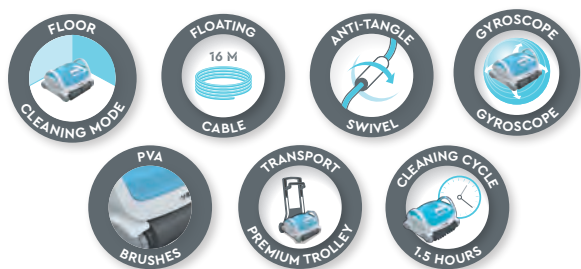

ROBOTICKÝ VYSAVAČ BWT P400 – s vozíkem									
Kód	Doporučená velikost bazény	Doba čištění	Typ čištění	Druh pojezdu	Filtrace	Délka kabelu	Rozměry (d x š x v)	Hmotnost	Záruka
801105	do 32 m²	1,5 hodiny	dno	PVA kartáče	2 μm	16 m	39,1 x 43 x 27,8	9,75 kg	3 roky