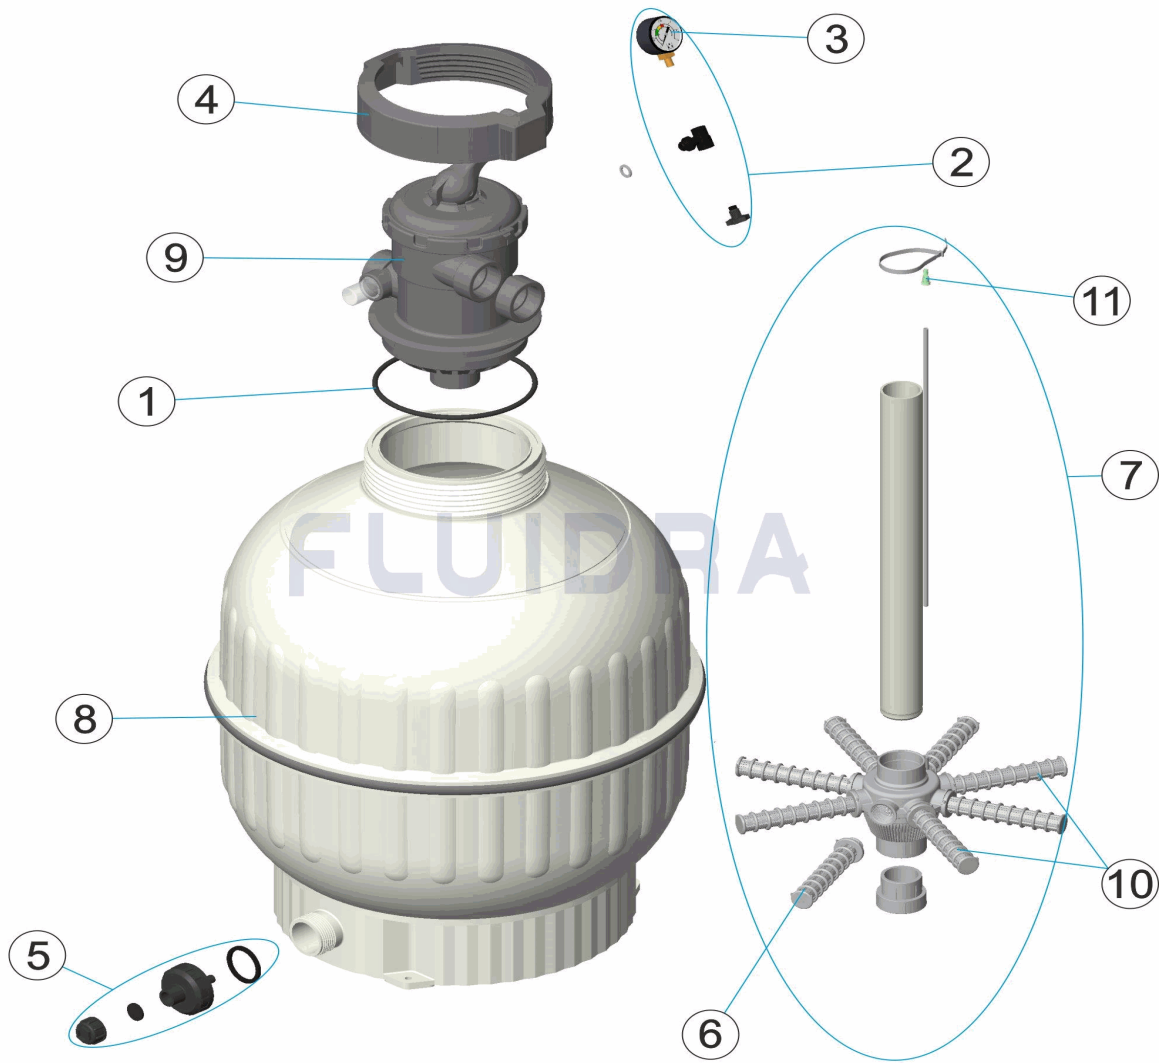

CODIGO 15780, 15781, 22399

DESCRIPCION: FILTRO CANTABRIC TOP 400 500 600

ESPAÑOL

POS	CODIGO	DESCRIPCION	CANTIDAD	POS	CODIGO	DESCRIPCION	CANTIDAD
1	4404180201	JUNTA TORICA		7	* 4404180022	CJTO. INTERIOR CTB D. 600	
2	4404220101	MANOMETRO COMPLETO		8	* 4404180017	PERFIL EMBELLECEDOR D. 400	
3	4404220102	MANOMETRO 1/8" 3 KG/C "		8	* 4404180018	PERFIL EMBELLECEDOR D. 500	
4	4404180204	TAPA ROSCADA ABIERTA		8	* 4404180019	PERFIL EMBELLECEDOR D. 600	
5	4404180110	PURGA ARENA 1 1/2"		9	4404120001	VALVULA TOP NEGRA 6 VIAS BAYONETA DF	
6	* 4404300119	BRAZO COLECTOR 3/4" 110 M "		10	* 4404010073	CJTO. BRAZOS COLECTOR D. 350 - 400	
6	* 4404300120	BRAZO COLECTOR 3/4" 160 M "		10	* 4404010074	CJTO. BRAZOS COLECTOR D. 450 - 500	
6	* 4404300712	BRAZO COLECTOR 3/4" 225M "		10	* 4404010075	CJTO. BRAZOS COLECTOR D. 600	
7	* 4404180020	CJTO. INTERIOR CTB 400		11	4404040108	PURGA AIRE	
7	* 4404180021	CJTO. INTERIOR CTB D. 500					

CODIGO 15780, 15781, 22399

DESCRIPCION: FILTRO CANTABRIC TOP 400 500 600

OBSERVACIONES

POS	CODIGO	OBSERVACIONES
6	* 4404300119	PARA: 22399 [4UT]
6	* 4404300120	PARA: 15780 [4UT]
6	* 4404300712	PARA: 15781 [4UT]
7	* 4404180020	PARA: 22399 [4UT]
7	* 4404180021	PARA: 15780 [4UT]
7	* 4404180022	PARA: 15781 [4UT]
8	* 4404180017	PARA: 22399 [4UT]
8	* 4404180018	PARA: 15780 [4UT]
8	* 4404180019	PARA: 15781 [4UT]
10	* 4404010073	PARA: 22399 [4UT]
10	* 4404010074	PARA: 15780 [4UT]
10	* 4404010075	PARA: 15781 [4UT]