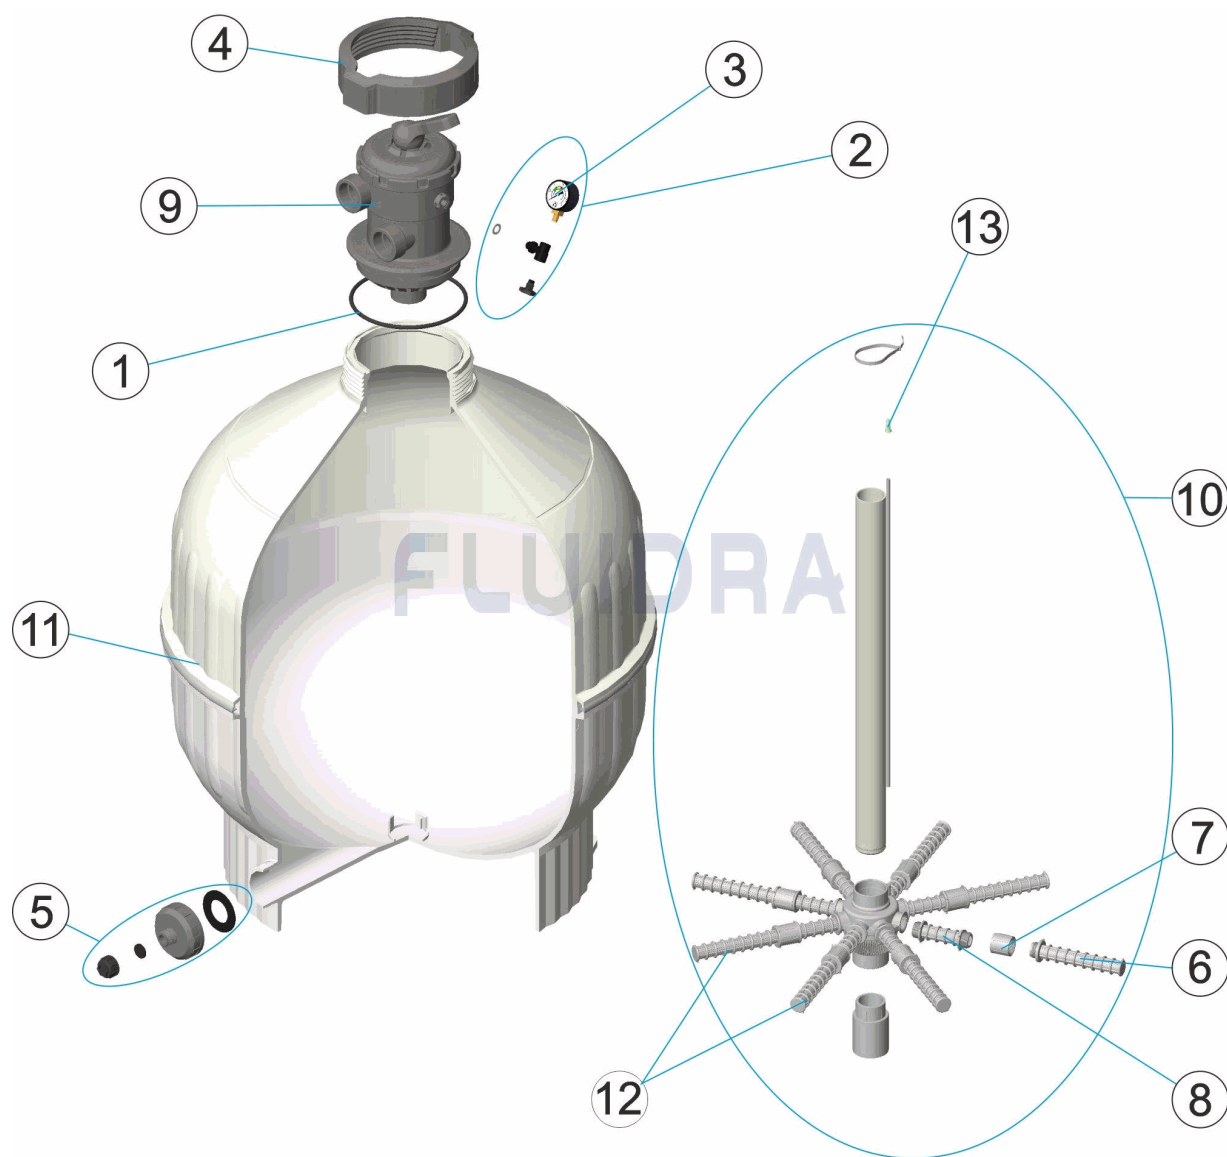

CODIGO 20128

DESCRIPCION: FILTRO CANTABRIC TOP 750

ESPAÑOL

POS	CODIGO	DESCRIPCION	CANTIDAD	POS	CODIGO	DESCRIPCION	CANTIDAD
1	4404180201	JUNTA TORICA		8	* 4404180117	BRAZO COLECTOR 3/4" 100 M "	
2	4404220101	MANOMETRO COMPLETO		9	4404120001	VALVULA TOP NEGRA 6 VIAS BAYONETA DF	
3	4404220102	MANOMETRO 1/8" 3 KG/C "		10	4404180023	CJTO. INTERIOR CTB D. 750	
4	4404180204	TAPA ROSCADA ABIERTA		11	4404180026	PERFIL EMBELLECEDOR D. 750	
5	4404180110	PURGA ARENA 1 1/2'		12	4404010086	CJTO. BRAZOS COLECTOR 3/4" D. 750"	
6	* 4404300120	BRAZO COLECTOR 3/4" 160 M "		13	4404040108	PURGA AIRE	
7	* 4404180118	MANGUITO ENLACE 3/4"					

CODIGO 20128

DESCRIPCION: FILTRO CANTABRIC TOP 750

OBSERVACIONES

POS	CODIGO	OBSERVACIONES
6	* 4404300120	PARA: 20128 [6UT]
7	* 4404180118	PARA: 20128 [3UT]
8	* 4404180117	PARA: 20128 [3UT]