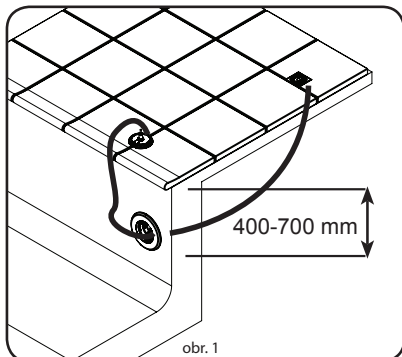

DEKORAČNÍ KRYT LUMIPLUS FLEXINICHE

NÁVOD K INSTALACI

ASTRALPOOL 

- Pokud chcete vyměnit reflektor, rozeberte jej v opačném pořadí.

• TECHNICKÉ VLASTNOSTI

Vyrobeno ve Španělsku

Sacopa, S.A.U.
Pol. Ind. Poliger Sud – Sector I
17854 Sant Jaume de Llierca (Španělsko)