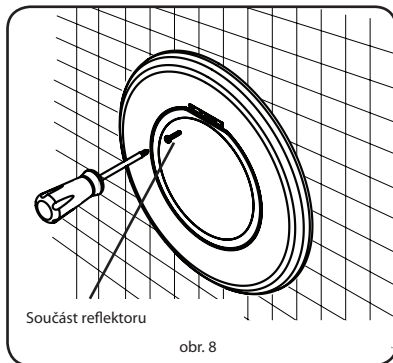

DEKORAČNÍ KRYT LUMIPLUS FLEXINICHE

NÁVOD K INSTALACI

ASTRALPOOL 

- Pokud chcete vyměnit reflektor, rozeberte jej v opačném pořadí.

• TECHNICKÉ VLASTNOSTI

Vyrobeno ve Španělsku

Sacopa, S.A.U.
Pol. Ind. Poliger Sud – Sector I
17854 Sant Jaume de Llierca (Španělsko)