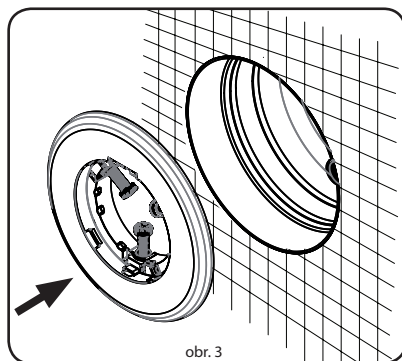

DEKORAČNÍ KRYT LUMIPLUS FLEXINICHE

NÁVOD K INSTALACI

ASTRALPOOL 

- Pokud chcete vyměnit reflektor, rozeberte jej v opačném pořadí.

• TECHNICKÉ VLASTNOSTI

Vyrobeno ve Španělsku

Sacopa, S.A.U.
Pol. Ind. Poliger Sud – Sector I
17854 Sant Jaume de Llierca (Španělsko)