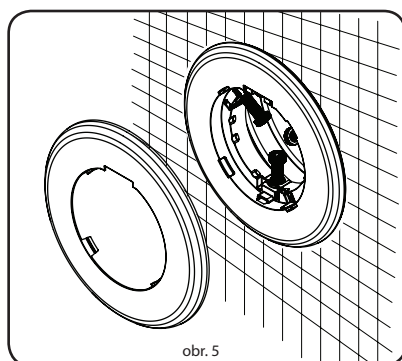

DEKORAČNÍ KRYT LUMIPLUS FLEXINICHE

NÁVOD K INSTALACI

ASTRALPOOL 

- Pokud chcete vyměnit reflektor, rozeberte jej v opačném pořadí.

• TECHNICKÉ VLASTNOSTI

Vyrobeno ve Španělsku

Sacopa, S.A.U.
Pol. Ind. Poliger Sud – Sector I
17854 Sant Jaume de Llierca (Španělsko)