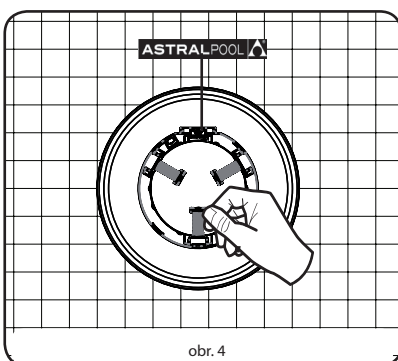

DEKORAČNÍ KRYT LUMIPLUS FLEXINICHE

NÁVOD K INSTALACI

ASTRALPOOL 

- Pokud chcete vyměnit reflektor, rozeberte jej v opačném pořadí.

• TECHNICKÉ VLASTNOSTI

Vyrobeno ve Španělsku

Sacopa, S.A.U.
Pol. Ind. Poliger Sud – Sector I
17854 Sant Jaume de Llierca (Španělsko)