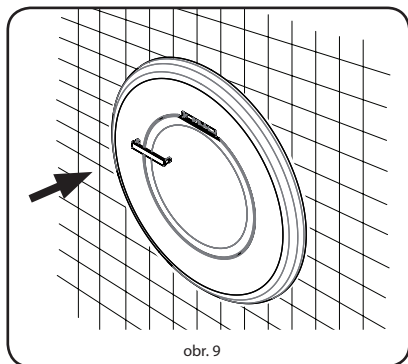

DEKORAČNÍ KRYT LUMIPLUS FLEXINICHE

NÁVOD K INSTALACI

ASTRALPOOL 

- Pokud chcete vyměnit reflektor, rozeberte jej v opačném pořadí.

• TECHNICKÉ VLASTNOSTI

Vyrobeno ve Španělsku

Sacopa, S.A.U.
Pol. Ind. Poliger Sud – Sector I
17854 Sant Jaume de Llierca (Španělsko)