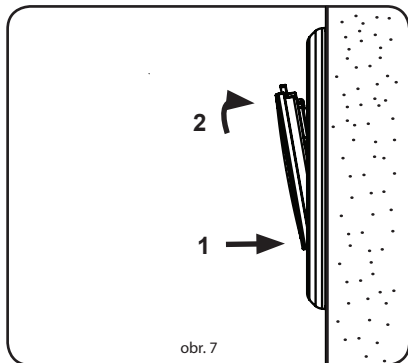

DEKORAČNÍ KRYT LUMIPLUS FLEXINICHE

NÁVOD K INSTALACI

ASTRALPOOL 

- Pokud chcete vyměnit reflektor, rozeberte jej v opačném pořadí.

• TECHNICKÉ VLASTNOSTI

Vyrobeno ve Španělsku

Sacopa, S.A.U.
Pol. Ind. Poliger Sud – Sector I
17854 Sant Jaume de Llierca (Španělsko)