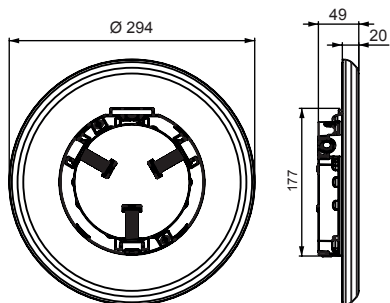

DEKORAČNÍ KRYT LUMIPLUS FLEXINICHE

NÁVOD K INSTALACI

ASTRALPOOL 

- Pokud chcete vyměnit reflektor, rozeberte jej v opačném pořadí.

• TECHNICKÉ VLASTNOSTI

Vyrobeno ve Španělsku

Sacopa, S.A.U.
Pol. Ind. Poliger Sud – Sector I
17854 Sant Jaume de Llierca (Španělsko)