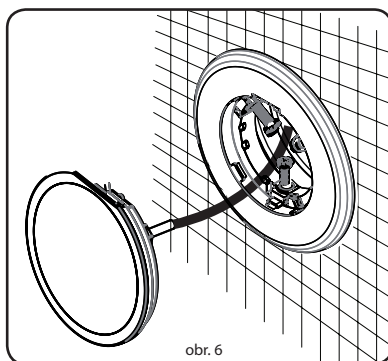

DEKORAČNÍ KRYT LUMIPLUS FLEXINICHE

NÁVOD K INSTALACI

ASTRALPOOL 

- Pokud chcete vyměnit reflektor, rozeberte jej v opačném pořadí.

• TECHNICKÉ VLASTNOSTI

Vyrobeno ve Španělsku

Sacopa, S.A.U.
Pol. Ind. Poliger Sud – Sector I
17854 Sant Jaume de Llierca (Španělsko)