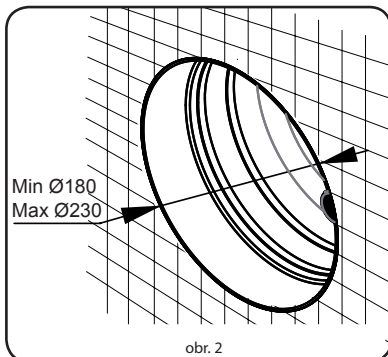

DEKORAČNÍ KRYT LUMIPLUS FLEXINICHE

NÁVOD K INSTALACI

ASTRALPOOL 

- Pokud chcete vyměnit reflektor, rozeberte jej v opačném pořadí.

• TECHNICKÉ VLASTNOSTI

Vyrobeno ve Španělsku

Sacopa, S.A.U.
Pol. Ind. Poliger Sud – Sector I
17854 Sant Jaume de Llierca (Španělsko)