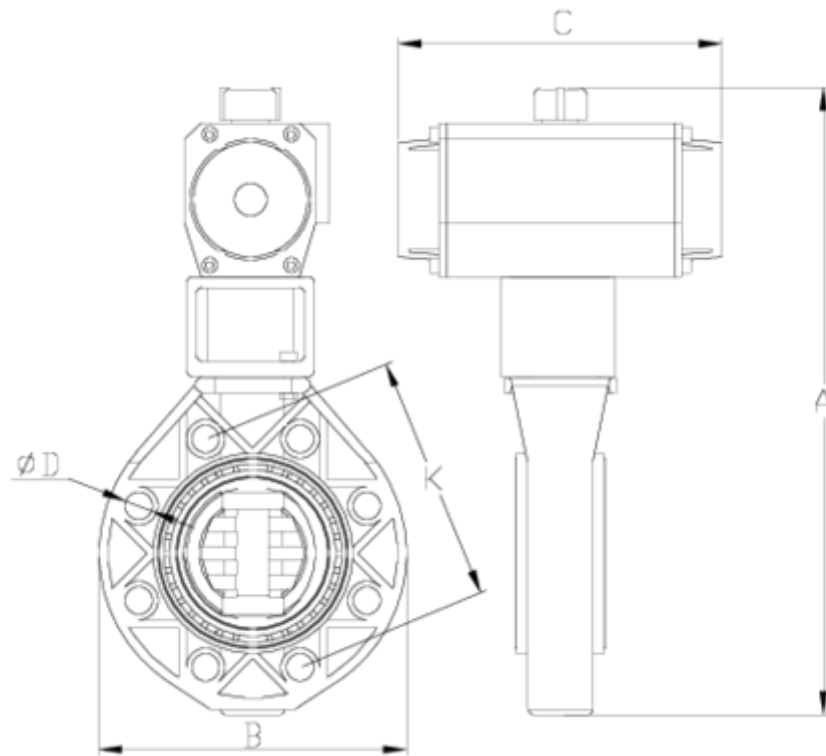

PVC pressure fittings

45° PVC ELBOW FEMALE- MALE THREAD ITEM 199

Ref.	Description	Net Weight	Vol. (m ³)	Gross Weight	Units Box
1002292	ELBOW 45° PLAIN/MALE T. 32-1"	0.042	0.01553	4.56	100
1002293	ELBOW 45° PLAIN/MALE T. 40-1 1/4"	0.075	0.02244	4.98	60
1002294	ELBOW 45° PLAIN/MALE T.50-1 1/2"	0.123	0.02244	4.18	30
1002295	ELBOW 45° PLAIN/MALE T. 63-2"	0.188	0.02244	6.13	30
1002296	ELBOW 45° PLAIN/MALE T. 75-2 1/2"	0.328	0.00000	10.48	30

ITEM 199 | 45° PVC ELBOW FEMALE-MALE THREAD

CÓDIGO	A x a	PESO (g)	C	D	E	F	PN	MEDIDA
02292	32x1"	50	54	19	19	57	PN10	BSP
02293	40x1 1/4"	78	62	22	21	85	PN10	BSP
02294	50x1 1/2"	119	85	26	22	94	PN10	BSP
02295	63x2"	220	102	31	26	109	PN10	BSP
02296	75x2 1/2"	320	131	45	29	115	PN10	BSP