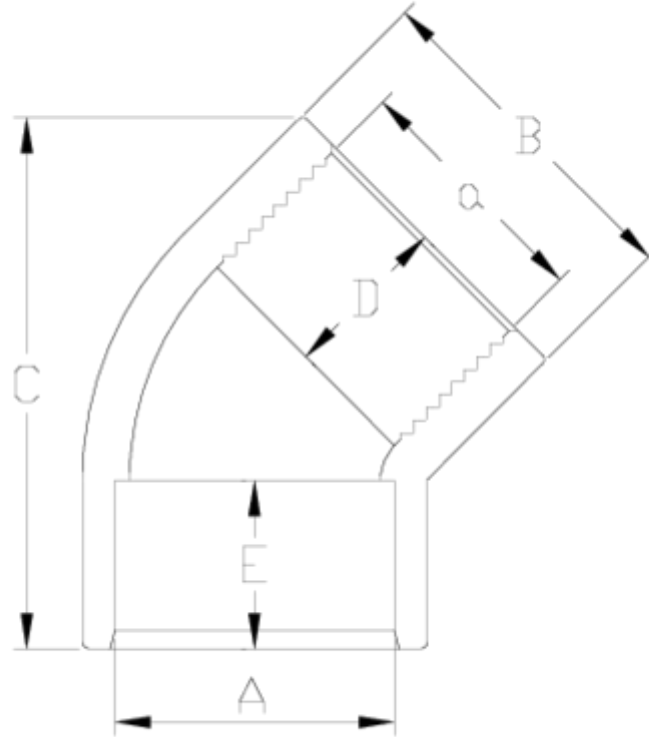

## PVC pressure fittings

### Plain F/T 45° elbow ITEM 007

Ref.	Description	Net W.	Vol. (m <sup>3</sup> )	Gross W.	Batch
1002211	CODO 45° ENC-R/H 20-1/2"	0.017	0.00473	1.81	100
1002212	CODO 45° ENC-R/H 25-3/4"	0.028	0.00892	2.95	100
1002213	CODO 45° ENC-R/H 32-1"	0.053	0.01553	5.59	100
1002214	CODO 45° ENC-R/H 40-1 1/4"	0.093	0.03129	10.84	110
1002215	CODO 45° ENC-R/H 50-1 1/2"	0.131	0.04717	15.00	110
1002216	CODO 45° ENC-R/H 63-2"	0.242	0.04717	13.93	55
1002217	CODO 45° ENC-R/H 75-2 1/2"	0.356	0.04117	12.49	33
1002218	CODO 45° ENC-R/H 90-3"	0.682	0.04117	11.61	16

## ITEM 007 | Plain F/T 45° elbow

Código	A-a	Peso (g)	B	C	D	E	PN	ROSCA
02211	20-1/2"	17	27	48	16	16	PN10	BSP
02212	25-3/4"	28	33	53	19	17	PN10	BSP
02213	32-1"	52	41	63	22	21	PN10	BSP
02214	40-1 1/4"	74	50	80	26	23	PN10	BSP
02215	50-1 1/2"	131	61	95	31	24	PN10	BSP
02216	63-2"	234	75	125	38	28	PN10	BSP
02217	75-2 1/2"	358	89	140	45	32	PN10	BSP
02218	90-3"	638	107	162	51	35	PN10	BSP