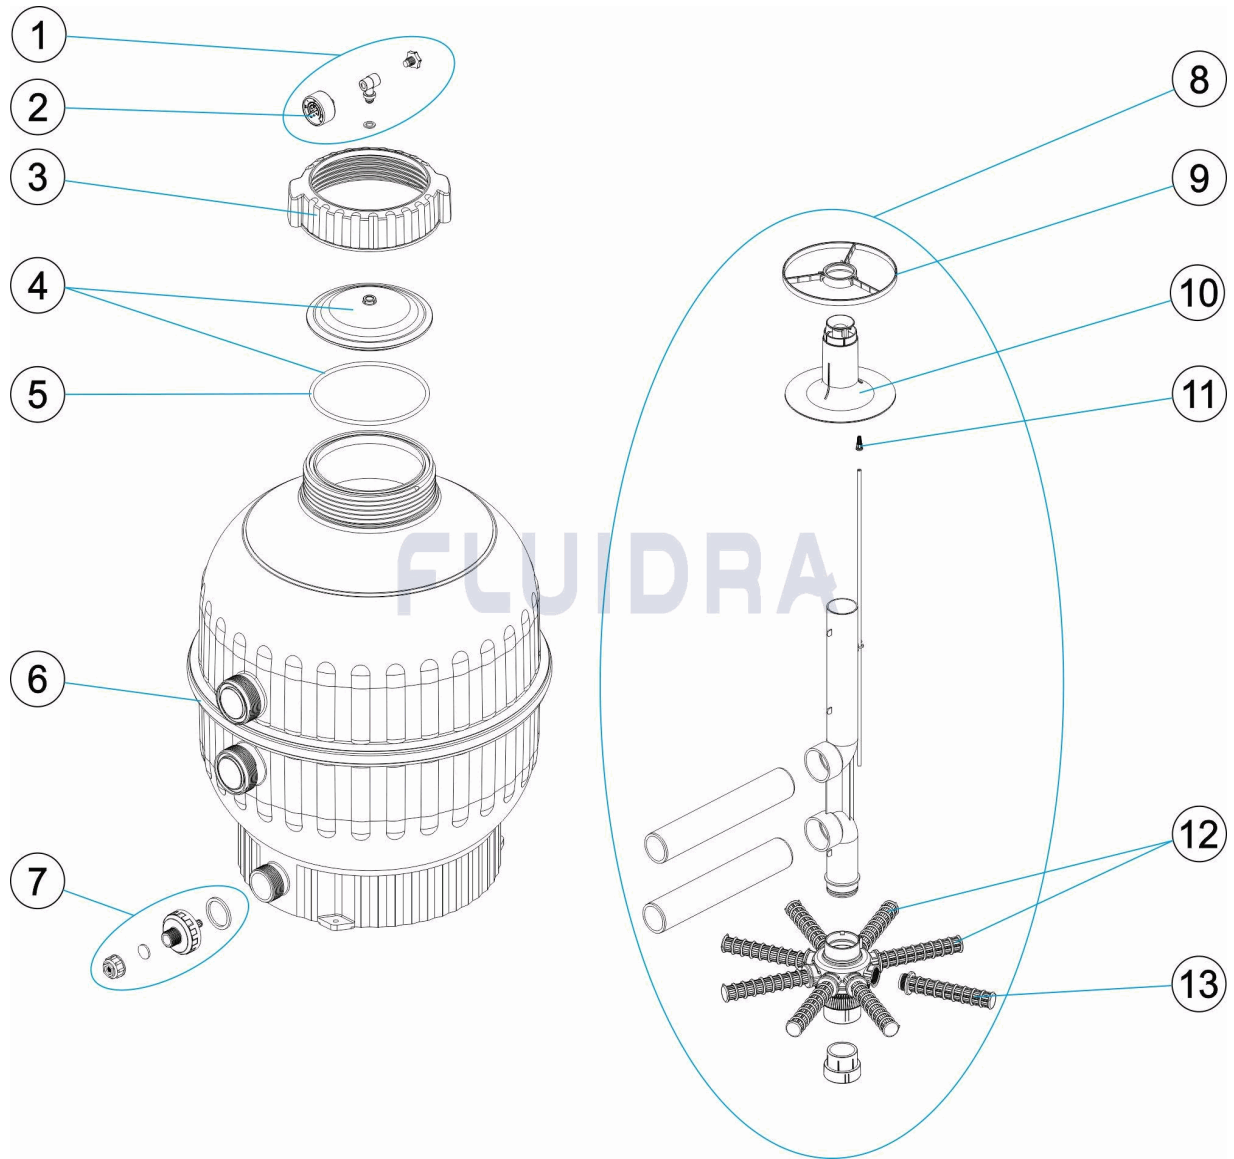

CODIGO 15782, 15783, 22398

DESCRIPCION: FILTRO CANTABRIC 400 500 600

**ESPAÑOL**

POS	CODIGO	DESCRIPCION	CANTIDAD	POS	CODIGO	DESCRIPCION	CANTIDAD
1	4404080104	MANOMETRO COMPLETO		8	* 4404180016	CJTO. INTERIOR CTB D. 600	
2	4404010103	MANOMETRO 1/8" 3 KG./C "		9	4404180106	ANILLO CENTRADOR	
3	4404180007	TUERCA TAPA CANTABRIC		10	4404180025	DIFUSOR D.400 - 600	
4	4404180101	TAPA TRANSPARENTE EASTAR D.173 (PCT		11	4404040108	PURGA AIRE	
5	4404180201	JUNTA TORICA		12	* 4404010073	CJTO. BRAZOS COLECTOR D. 350 - 400	
6	* 4404180017	PERFIL EMBELLECEDOR D. 400		12	* 4404010074	CJTO. BRAZOS COLECTOR D. 450 - 500	
6	* 4404180018	PERFIL EMBELLECEDOR D. 500		12	* 4404010075	CJTO. BRAZOS COLECTOR D. 600	
6	* 4404180019	PERFIL EMBELLECEDOR D. 600		13	* 4404300119	BRAZO COLECTOR 3/4" 110 M "	
7	4404180110	PURGA ARENA 1 1/2'		13	* 4404300120	BRAZO COLECTOR 3/4" 160 M "	
8	* 4404180014	CJTO. INTERIOR CTB 400		13	* 4404300712	BRAZO COLECTOR 3/4" 225M "	
8	* 4404180015	CJTO. INTERIOR CTB D. 500					

**CODIGO 15782, 15783, 22398**

**DESCRIPCION: FILTRO CANTABRIC 400 500 600**

## OBSERVACIONES

POS	CODIGO	OBSERVACIONES
6	* 4404180017	PARA: 22398
6	* 4404180018	PARA: 15782
6	* 4404180019	PARA: 15783
8	* 4404180014	PARA: 22398
8	* 4404180015	PARA: 15782
8	* 4404180016	PARA: 15783
12	* 4404010073	PARA: 22398
12	* 4404010074	PARA: 15782
12	* 4404010075	PARA: 15783
13	* 4404300119	PARA: 22398 [4UT]
13	* 4404300120	PARA: 15782 [4UT]
13	* 4404300712	PARA: 15783 [4UT]